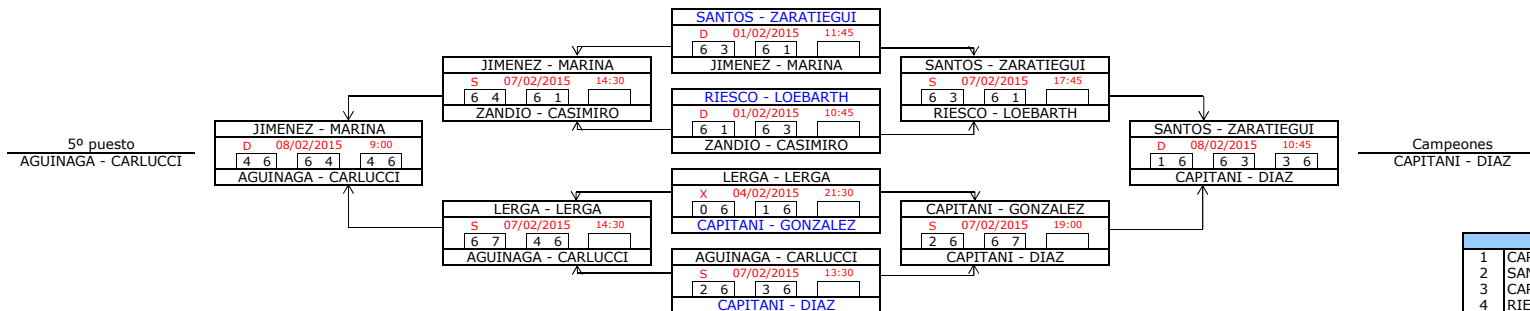

1ª Categoría (M)

FASE PREVIA

CABEZAS DE SERIE		
5	EZCURRA - PEREYRA	9606
6	AGUINAGA - CARLUCCI	9579
7	ZANDIO - CASMIRO	9478
8	ZANDIO - FERNANDEZ	9289

FASE FINAL

CABEZAS DE SERIE		
1	CAPITANI - DIAZ	11968
2	SANTOS - ZARATIEGUI	11813
3	CAPITANI - GONZALEZ	11080
4	RIESCO - LOEBARTH	10426

2ª Categoría (M)

CABEZAS DE SERIE		
1	LASECA - BARRÓS	8107
2	CIA - CHIQUIRRIN	7959
3	MORENO - POGNANTE	7897
4	GAZTAMBIDE - MENDILUCE	7708
5	RUBIO - ARAGON	7638
6	PINTO - JIMENEZ	7574
7	LOPEZ - SAN JOSE	7511
8	CACHO - CONGET	7366