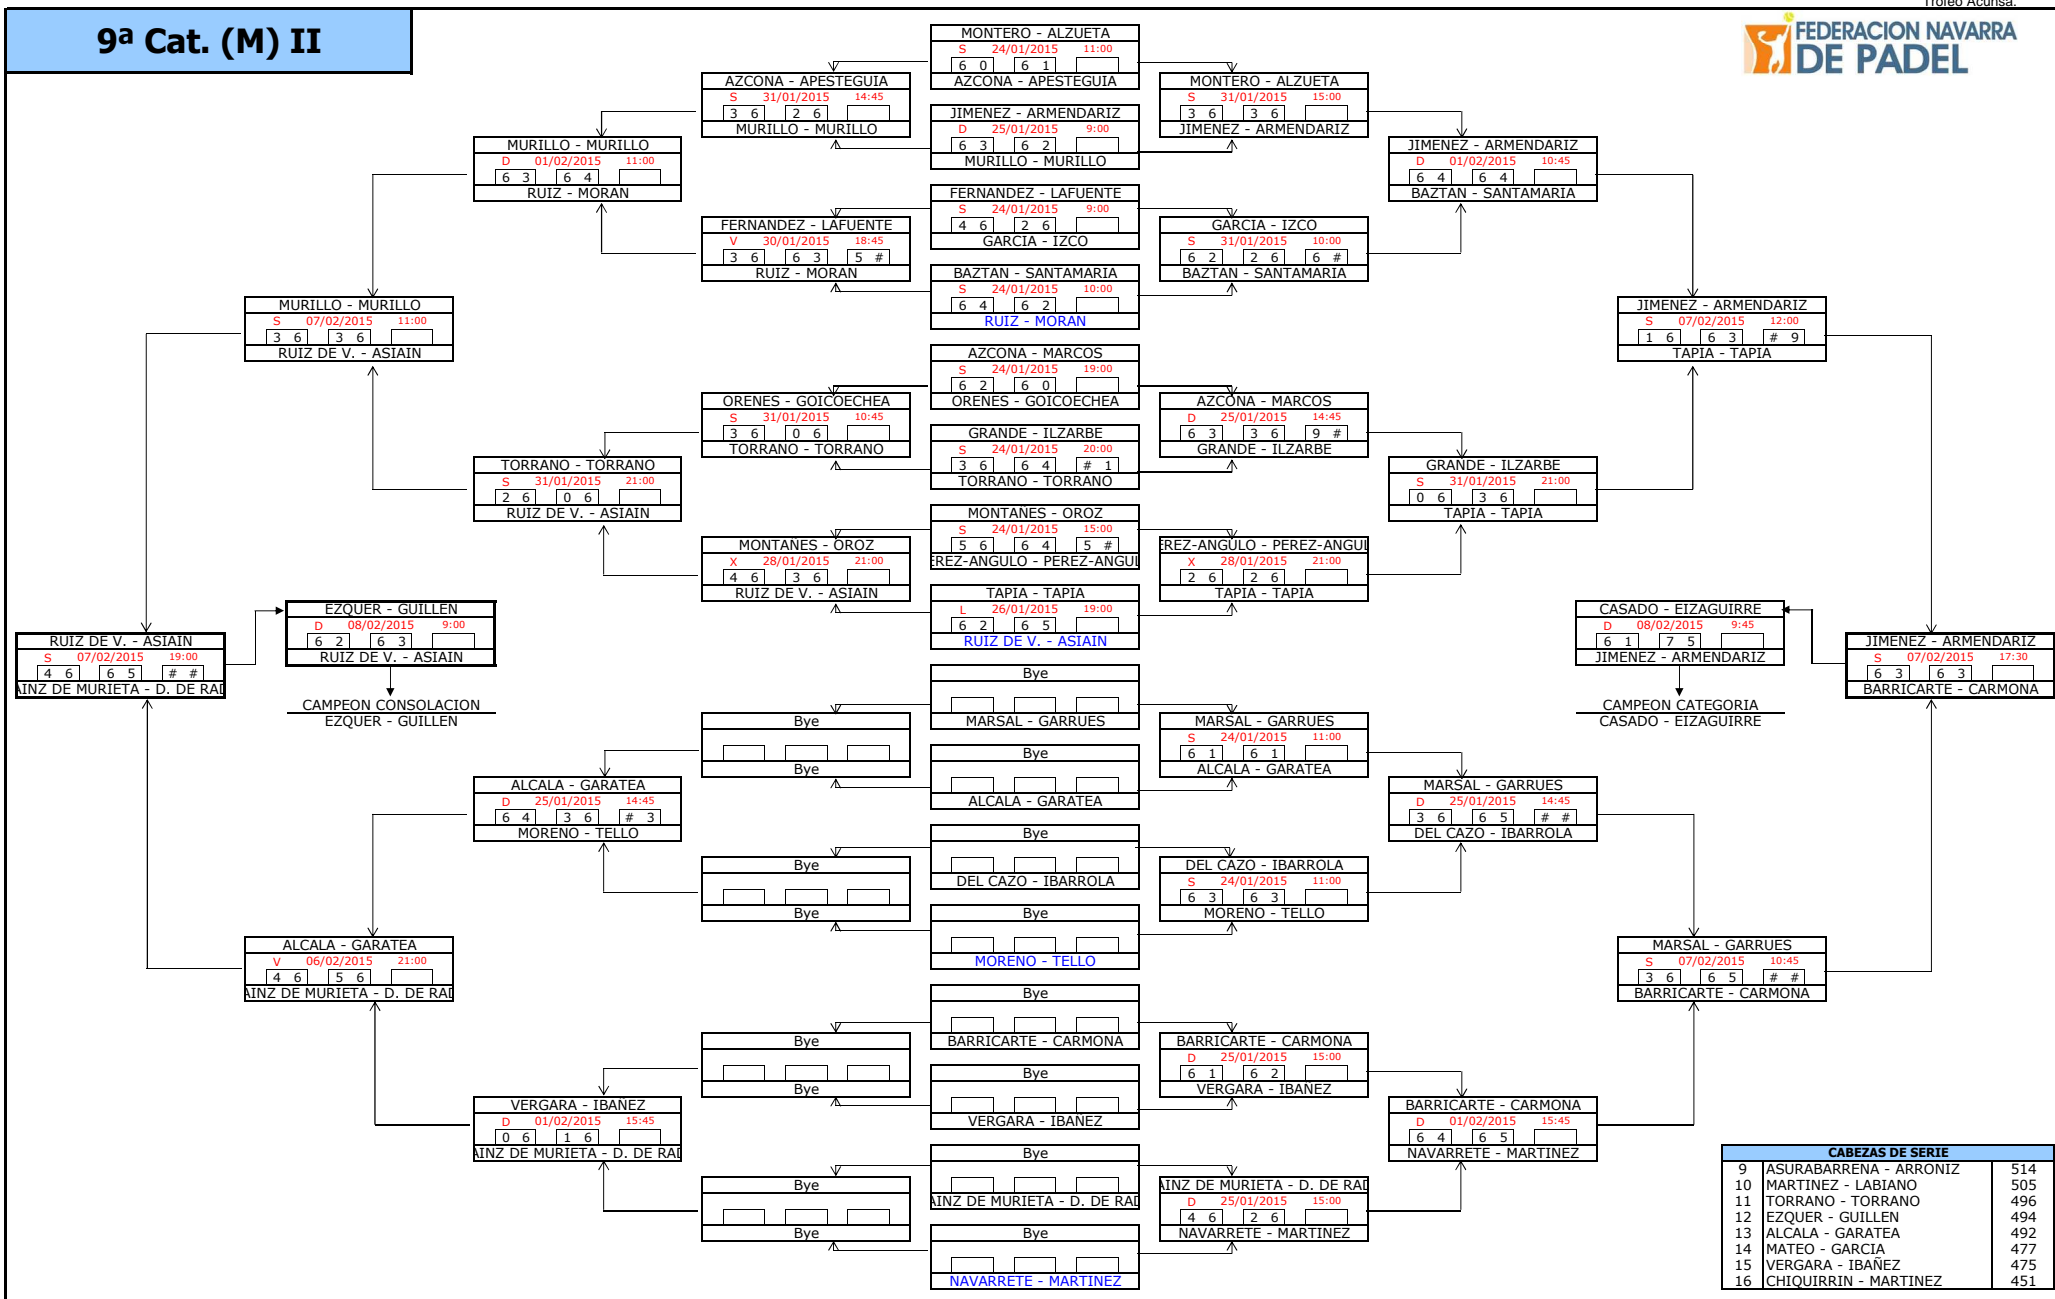

9ª Cat. (M) II

CABEZAS DE SERIE		
9	ASURABARRENA - ARRONIZ	514
10	MARTINEZ - LABIANO	505
11	TORRANO - TORRANO	496
12	EZQUER - GUILLEN	494
13	ALCALA - GARATEA	492
14	MATEO - GARCIA	477
15	VERGARA - IBANEZ	475
16	CHIOUIRRIN - MARTINEZ	451