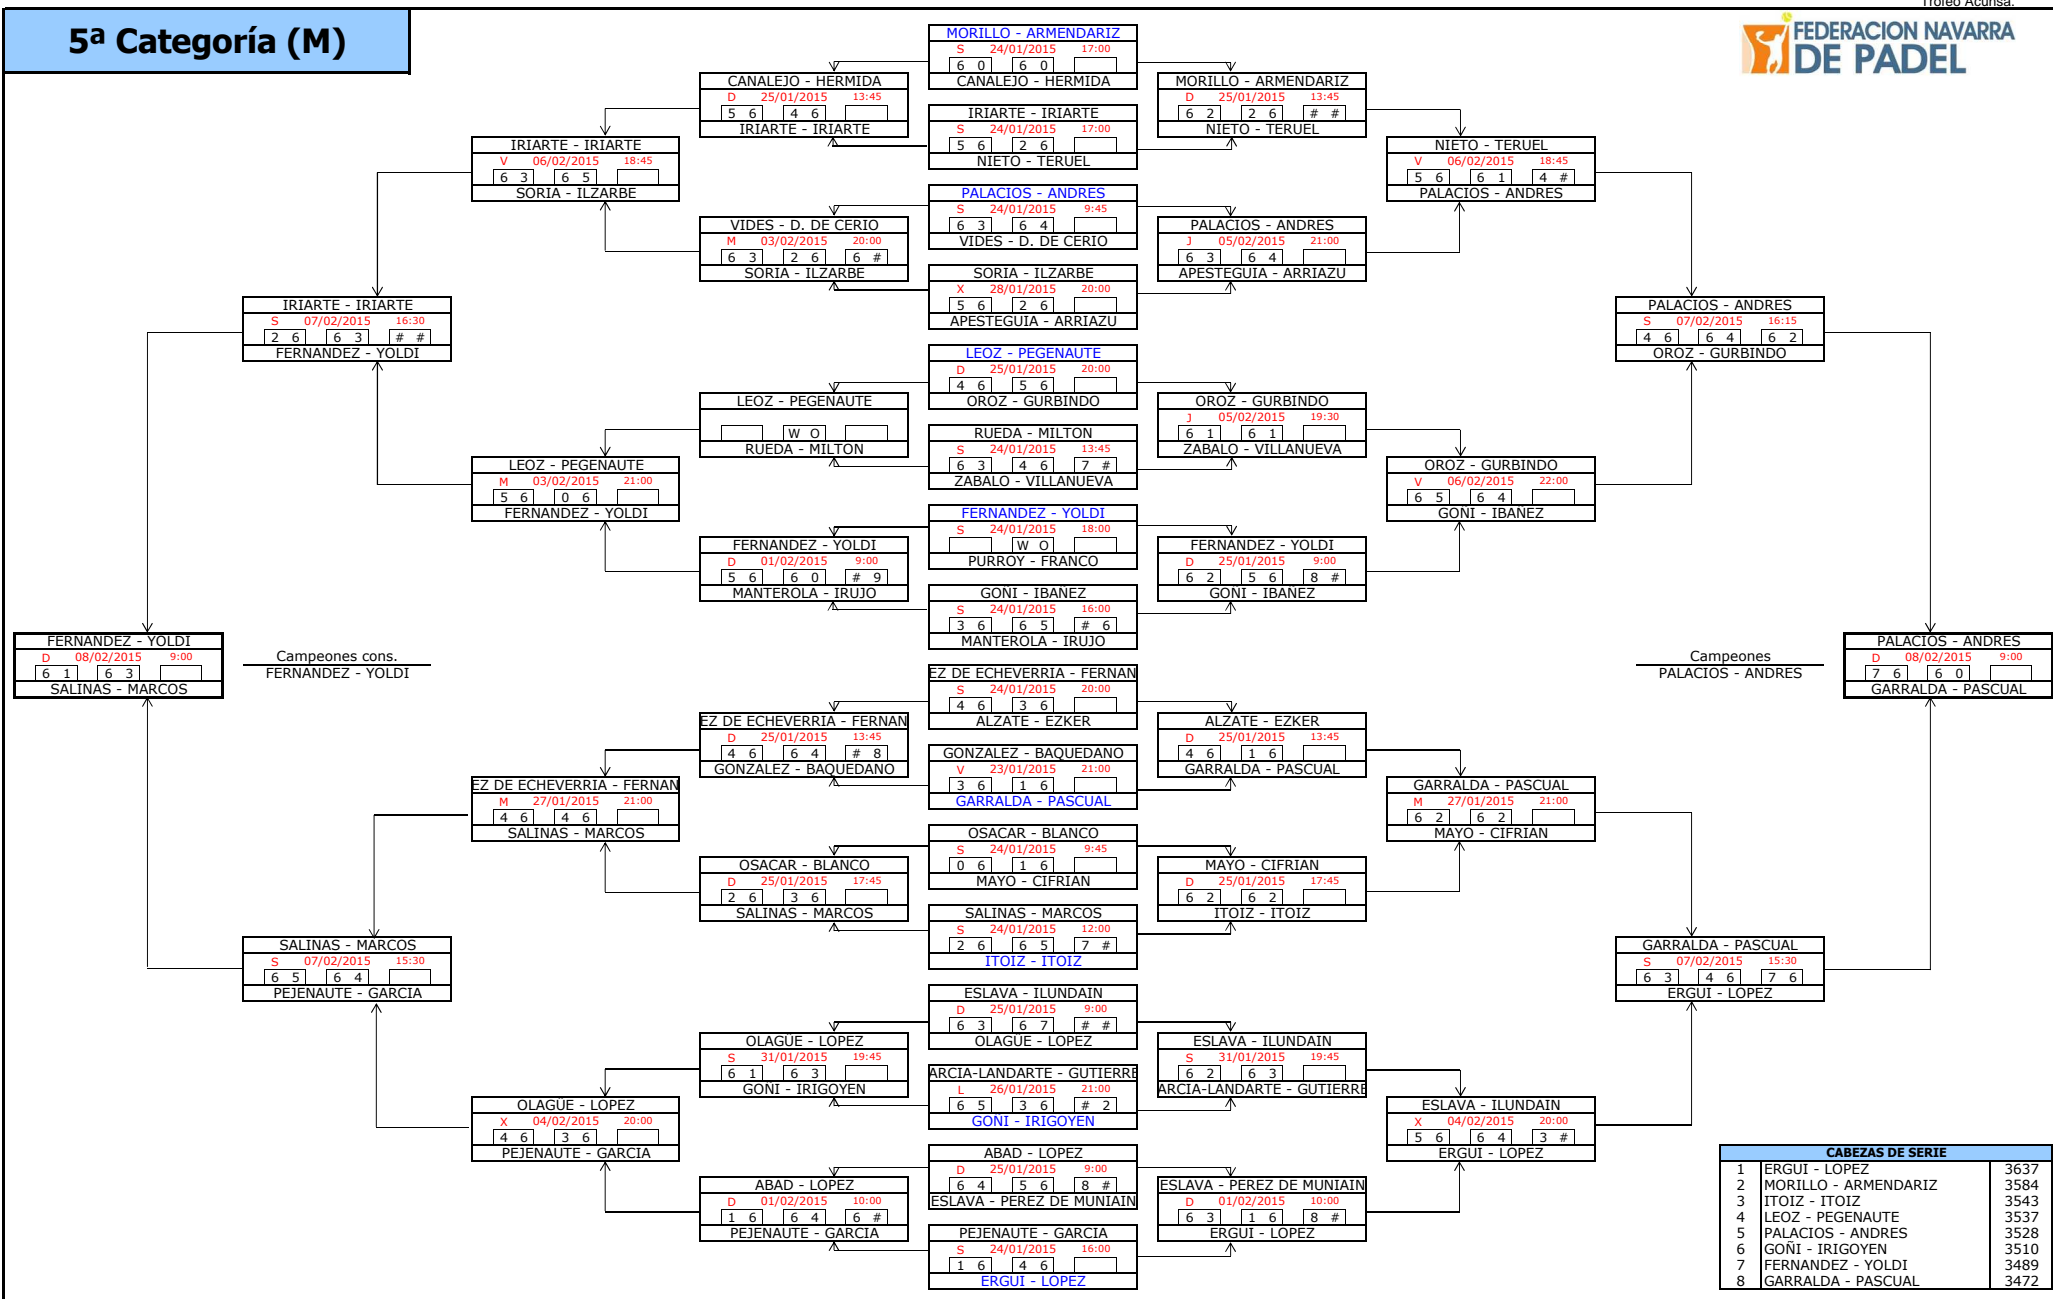

5ª Categoría (M)

Campeones cons.
FERNANDEZ - YOLDI

Campeones
PALACIOS - ANDRES

CABEZAS DE SERIE		
1	ERGUI - LOPEZ	3637
2	MORILLO - ARMENDARIZ	3584
3	ITOIZ - ITOIZ	3543
4	LEOZ - PEGENAUTE	3537
5	PALACIOS - ANDRES	3528
6	GOÑI - IRIGOYEN	3510
7	FERNANDEZ - YOLDI	3489
8	GARRALDA - PASCUAL	3472