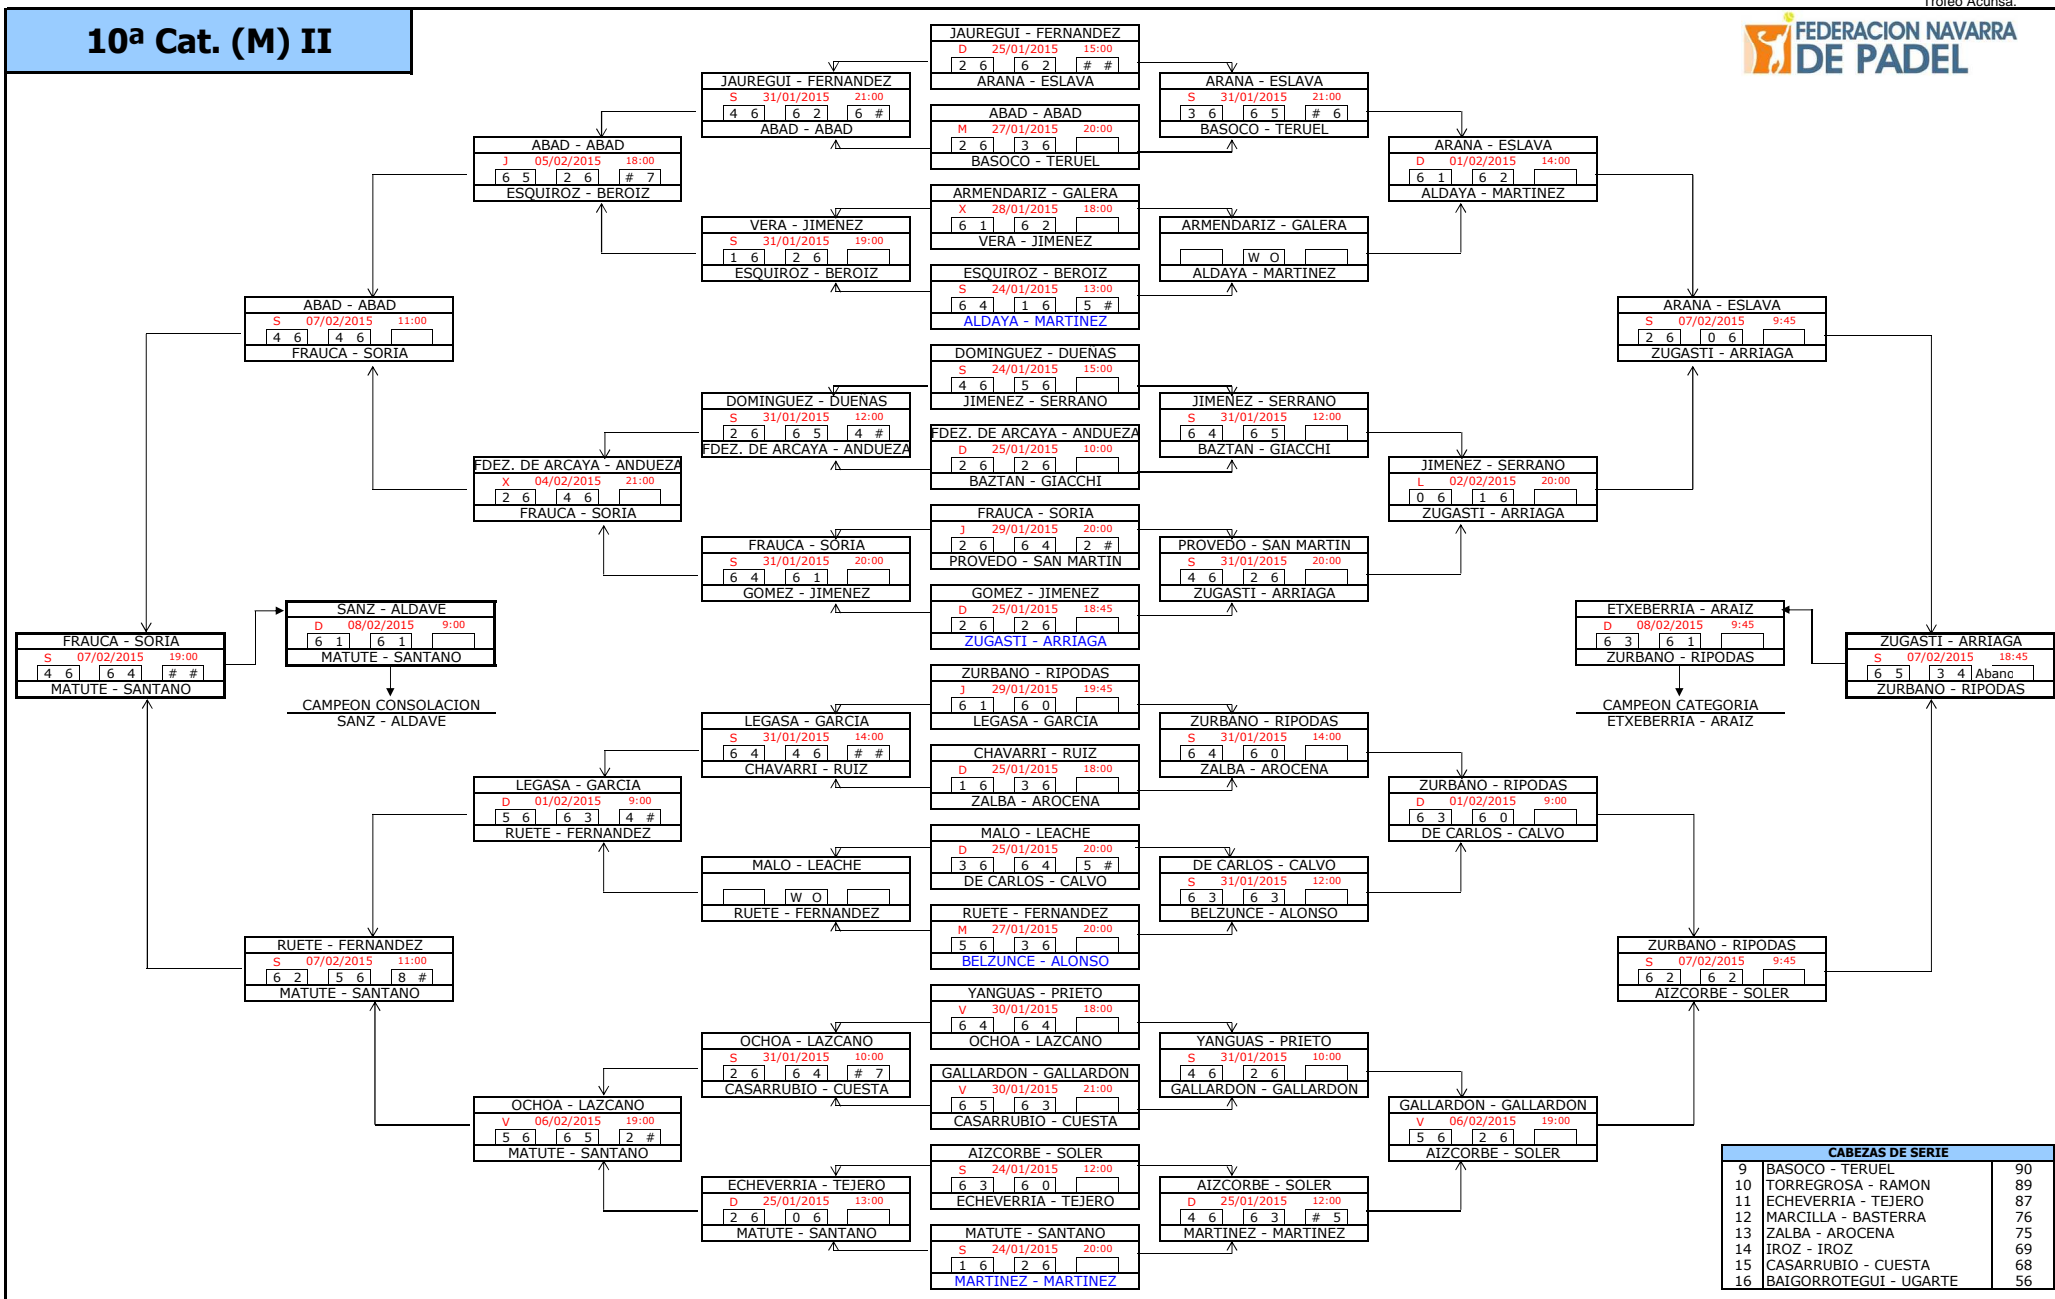

9ª Cat. (M) II

CABEZAS DE SERIE		
9	ASURABARRENA - ARRONIZ	514
10	MARTINEZ - LABIANO	505
11	TORRANO - TORRANO	496
12	EZQUER - GUILLEN	494
13	ALCALA - GARATEA	492
14	MATEO - GARCIA	477
15	VERGARA - IBANEZ	475
16	CHIOUIRRIN - MARTINEZ	451

10ª Cat. (M) I

CABEZAS DE SERIE		
1	MARTINEZ - MARTINEZ	149
2	ZABALZA - RISUENO	147
3	ZUGASTI - ARRIAGA	146
4	MARTINEZ - MURUZABAL	123
5	VILCHEZ - OSES	116
6	BELZUNCE - ALONSO	112
7	SALVATIERRA - CHARELA	110
8	ALDAYA - MARTINEZ	91

10ª Cat. (M) II

CABEZAS DE SERIE		
9	BASOCO - TERUEL	90
10	TORREGROSA - RAMON	89
11	ECHEVERRIA - TEJERO	87
12	MARCELLA - BASTERRA	76
13	ZALBA - AROCENA	75
14	IROZ - IROZ	69
15	CASARRUBIO - CUESTA	68
16	BAIGORROTEGUI - UGARTE	56