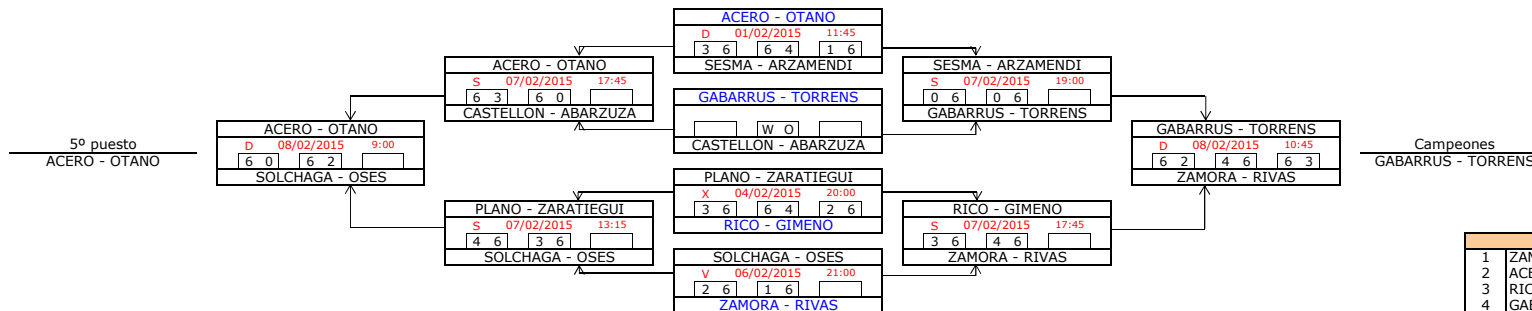

10ª Cat. (M) I

CABEZAS DE SERIE		
1	MARTINEZ - MARTINEZ	149
2	ZABALZA - RISUENO	147
3	ZUGASTI - ARRIAGA	146
4	MARTINEZ - MURUZABAL	123
5	VILCHEZ - OSES	116
6	BELZUNCE - ALONSO	112
7	SALVATIERRA - CHARELA	110
8	ALDAYA - MARTINEZ	91

10ª Cat. (M) II

CABEZAS DE SERIE		
9	BASOCO - TERUEL	90
10	TORREGROSA - RAMON	89
11	ECHEVERRIA - TEJERO	87
12	MARCELLA - BASTERRA	76
13	ZALBA - AROCENA	75
14	IROZ - IROZ	69
15	CASARRUBIO - CUESTA	68
16	BAIGORROTEGUI - UGARTE	56

1ª Categoría (F)

FASE PREVIA

CABEZAS DE SERIE		
5	VEIGA - IRIGOYEN	10066
6	SOLCHAGA - OSES	9738
7	CASTELLON - ABARZUZA	9554
8	PLANO - ZARATIEGUI	9486

FASE FINAL

CABEZAS DE SERIE		
1	ZAMORA - RIVAS	11730
2	ACERO - OTANO	11026
3	RICO - GIMENO	10829
4	GABARRUS - TORRENS	10791