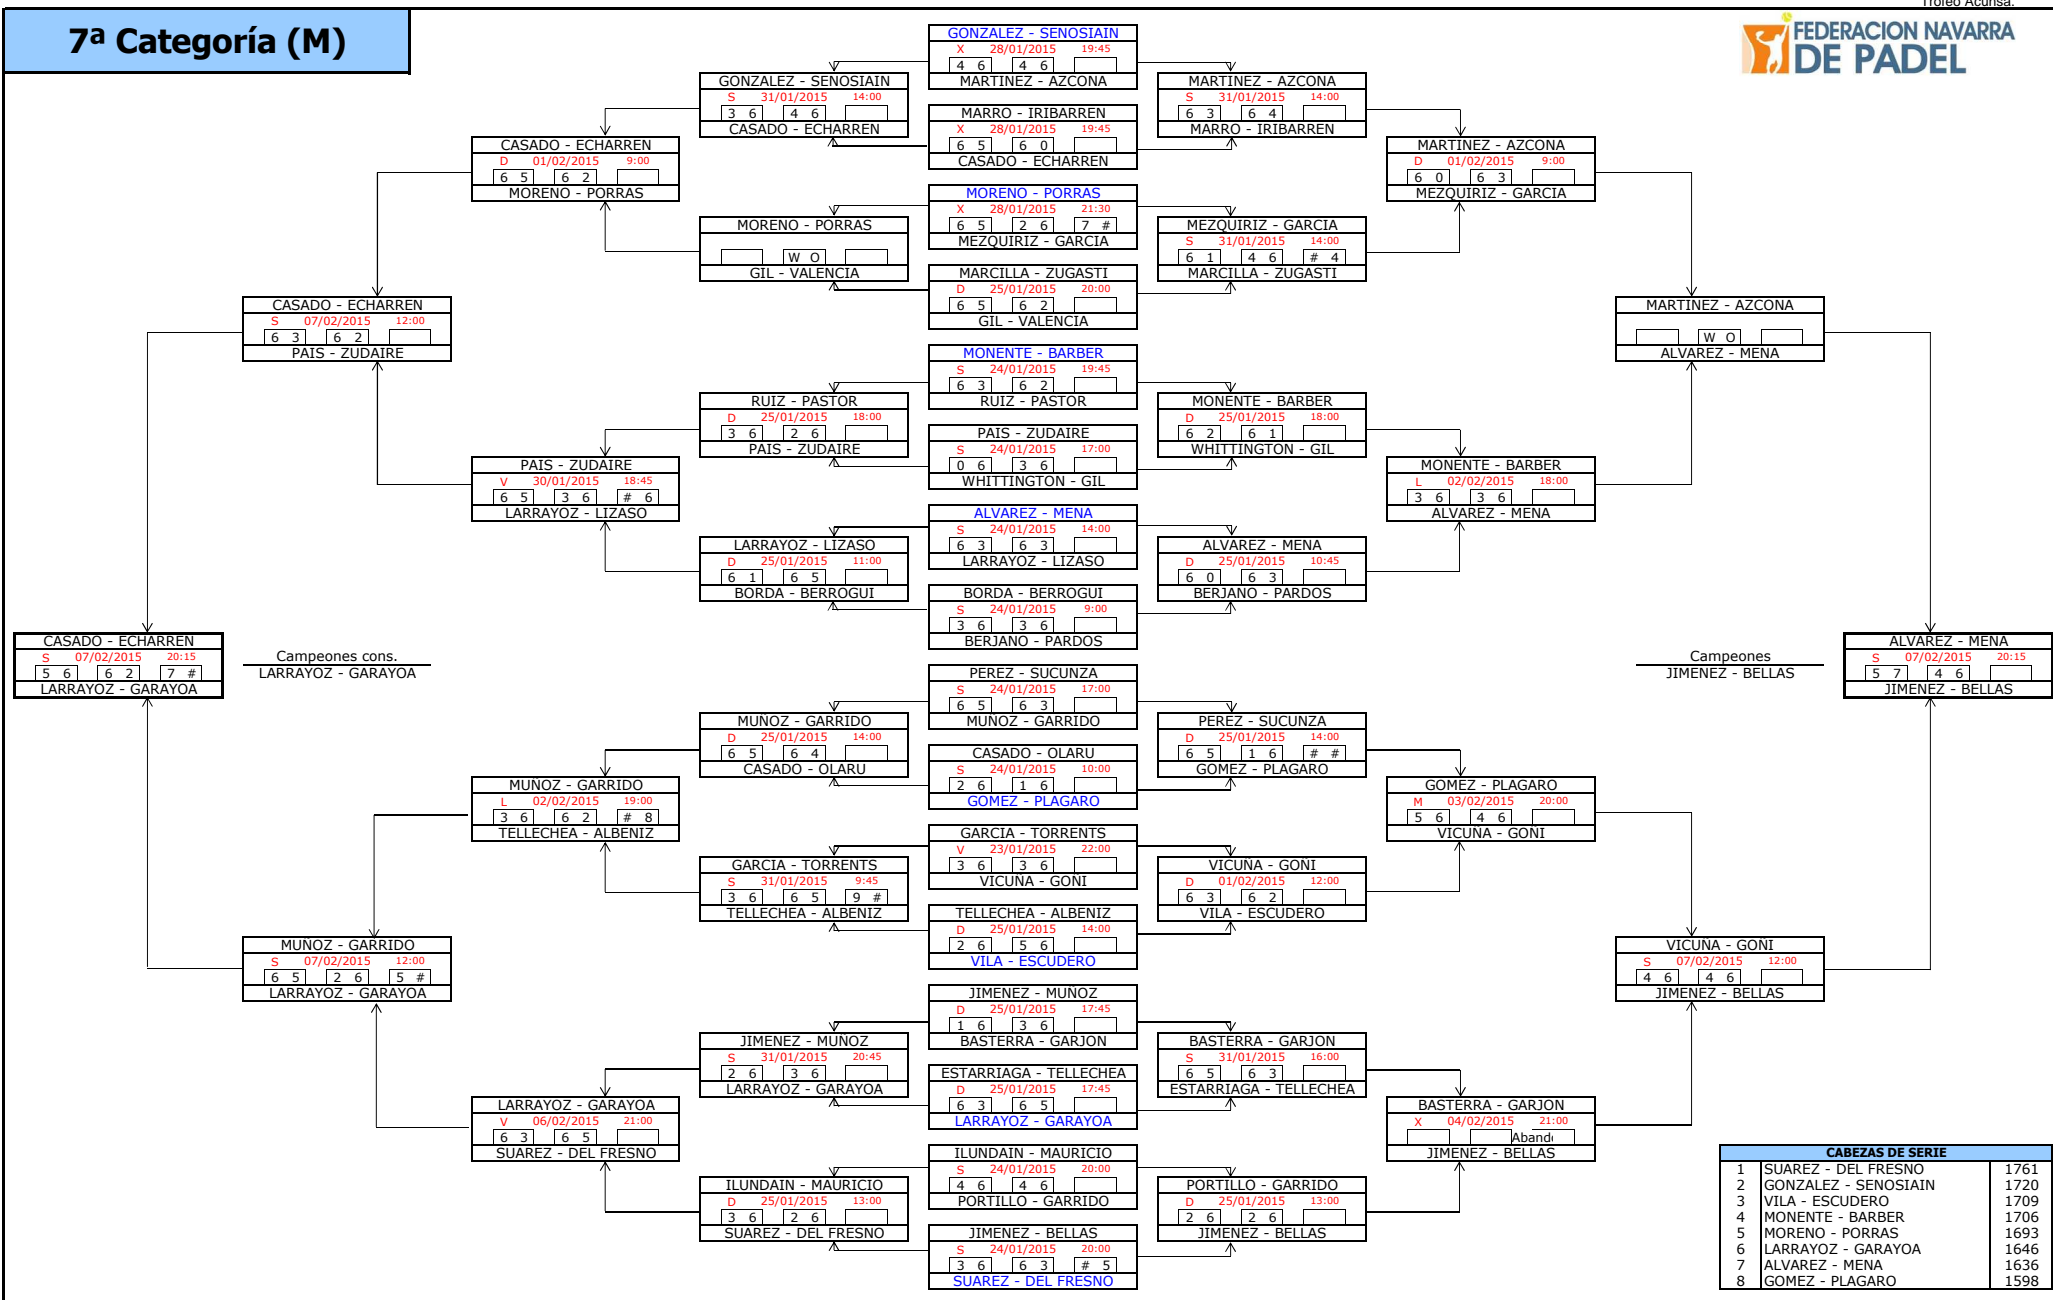

7ª Categoría (M)

CABEZAS DE SERIE		
1	SUAREZ - DEL FRESNO	1761
2	GONZALEZ - SENOSIAIN	1720
3	VILA - ESCUDERO	1709
4	MONENTE - BARBER	1706
5	MORENO - PORRAS	1693
6	LARRAYOZ - GARAYOA	1646
7	ALVAREZ - MENA	1636
8	GOMEZ - PLAGARO	1598