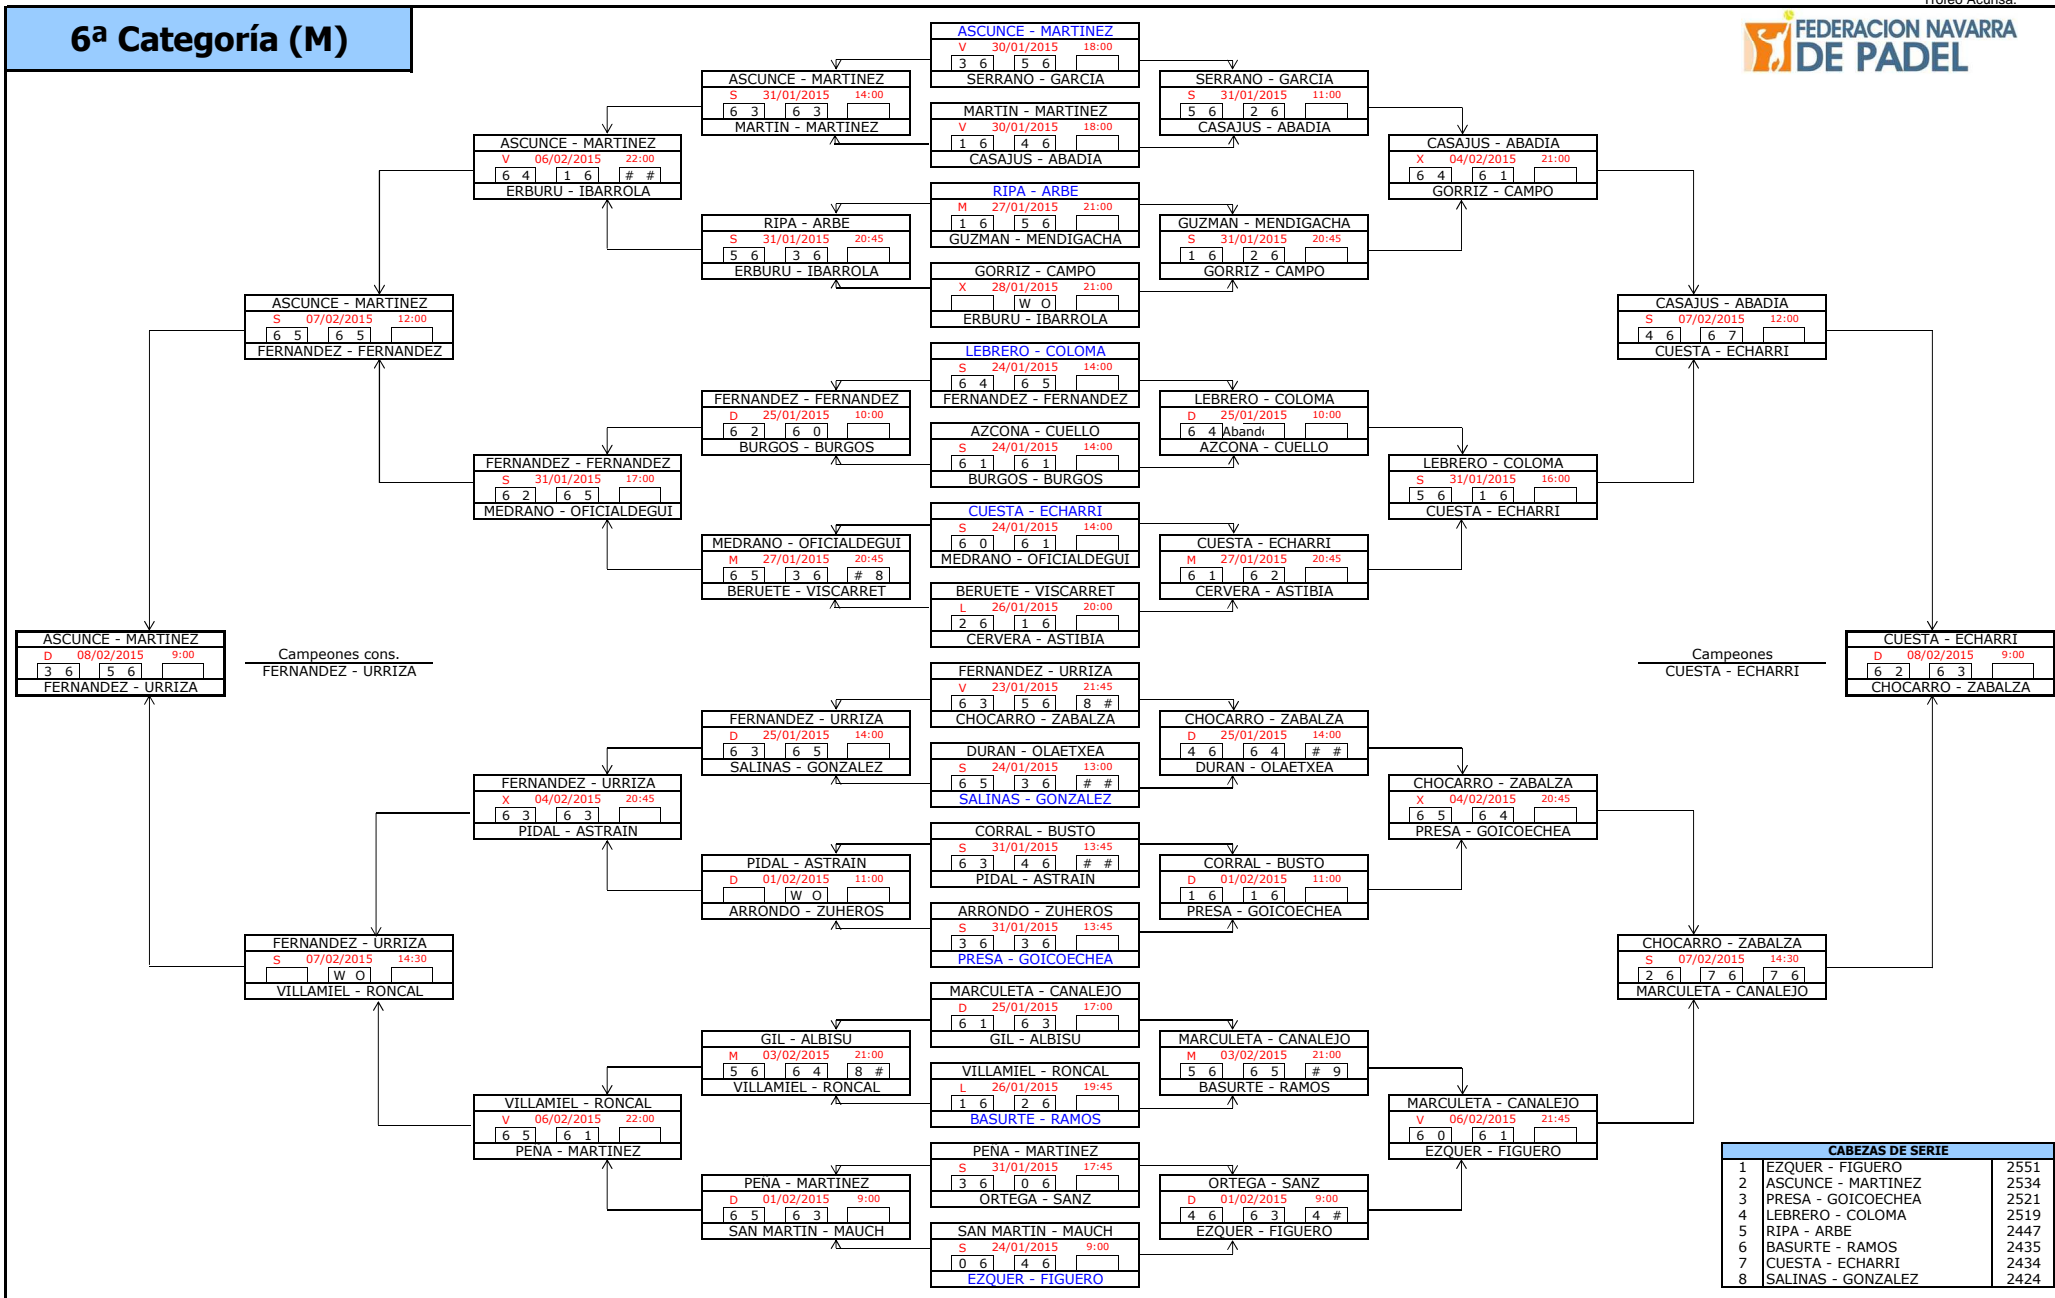

6ª Categoría (M)

CABEZAS DE SERIE		
1	EZQUER - FIGUERO	2551
2	ASCUNCE - MARTINEZ	2534
3	PRESA - GOICOECHEA	2521
4	LEBRERO - COLOMA	2519
5	RIPA - ARBE	2447
6	BASURTE - RAMOS	2435
7	CUESTA - ECHARRI	2434
8	SALINAS - GONZALEZ	2424