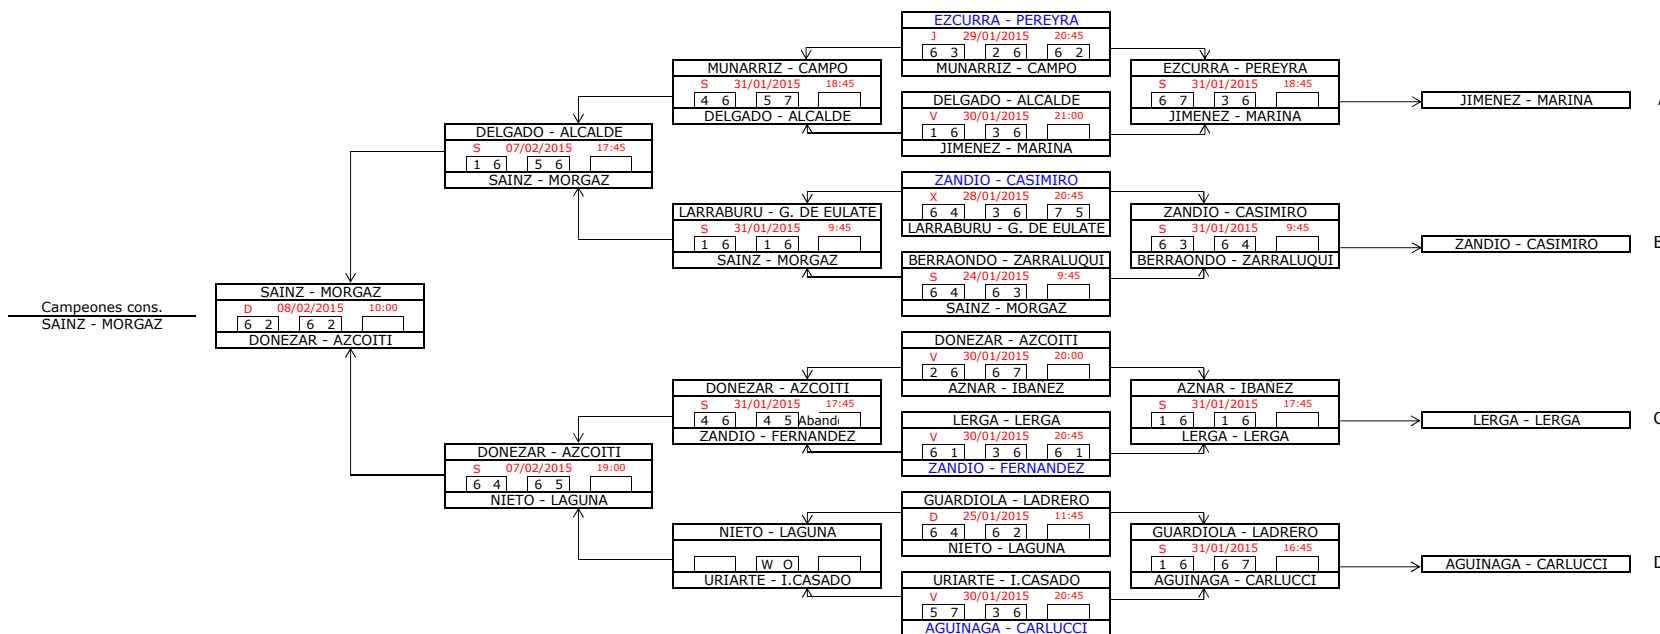

1ª Categoría (M)

FASE PREVIA

CABEZAS DE SERIE		
5	EZCURRA - PEREYRA	9606
6	AGUINAGA - CARLUCCI	9579
7	ZANDIO - CASMIRO	9478
8	ZANDIO - FERNANDEZ	9289

FASE FINAL

CABEZAS DE SERIE		
1	CAPITANI - DIAZ	11968
2	SANTOS - ZARATIEGUI	11813
3	CAPITANI - GONZALEZ	11080
4	RIESCO - LOEBARTH	10426

2ª Categoría (M)

CABEZAS DE SERIE		
1	LASECA - BARRÓS	8107
2	CIA - CHIQUIRRIN	7959
3	MORENO - POGNANTE	7897
4	GAZTAMBIDE - MENDILUCE	7708
5	RUBIO - ARAGON	7638
6	PINTO - JIMENEZ	7574
7	LOPEZ - SAN JOSE	7511
8	CACHO - CONGET	7366

10ª Cat. (M) II

CABEZAS DE SERIE		
9	BASOCO - TERUEL	90
10	TORREGROSA - RAMON	89
11	ECHEVERRIA - TEJERO	87
12	MARCELLA - BASTERRA	76
13	ZALBA - AROCENA	75
14	IROZ - IROZ	69
15	CASARRUBIO - CUESTA	68
16	BAIGORROTEGUI - UGARTE	56