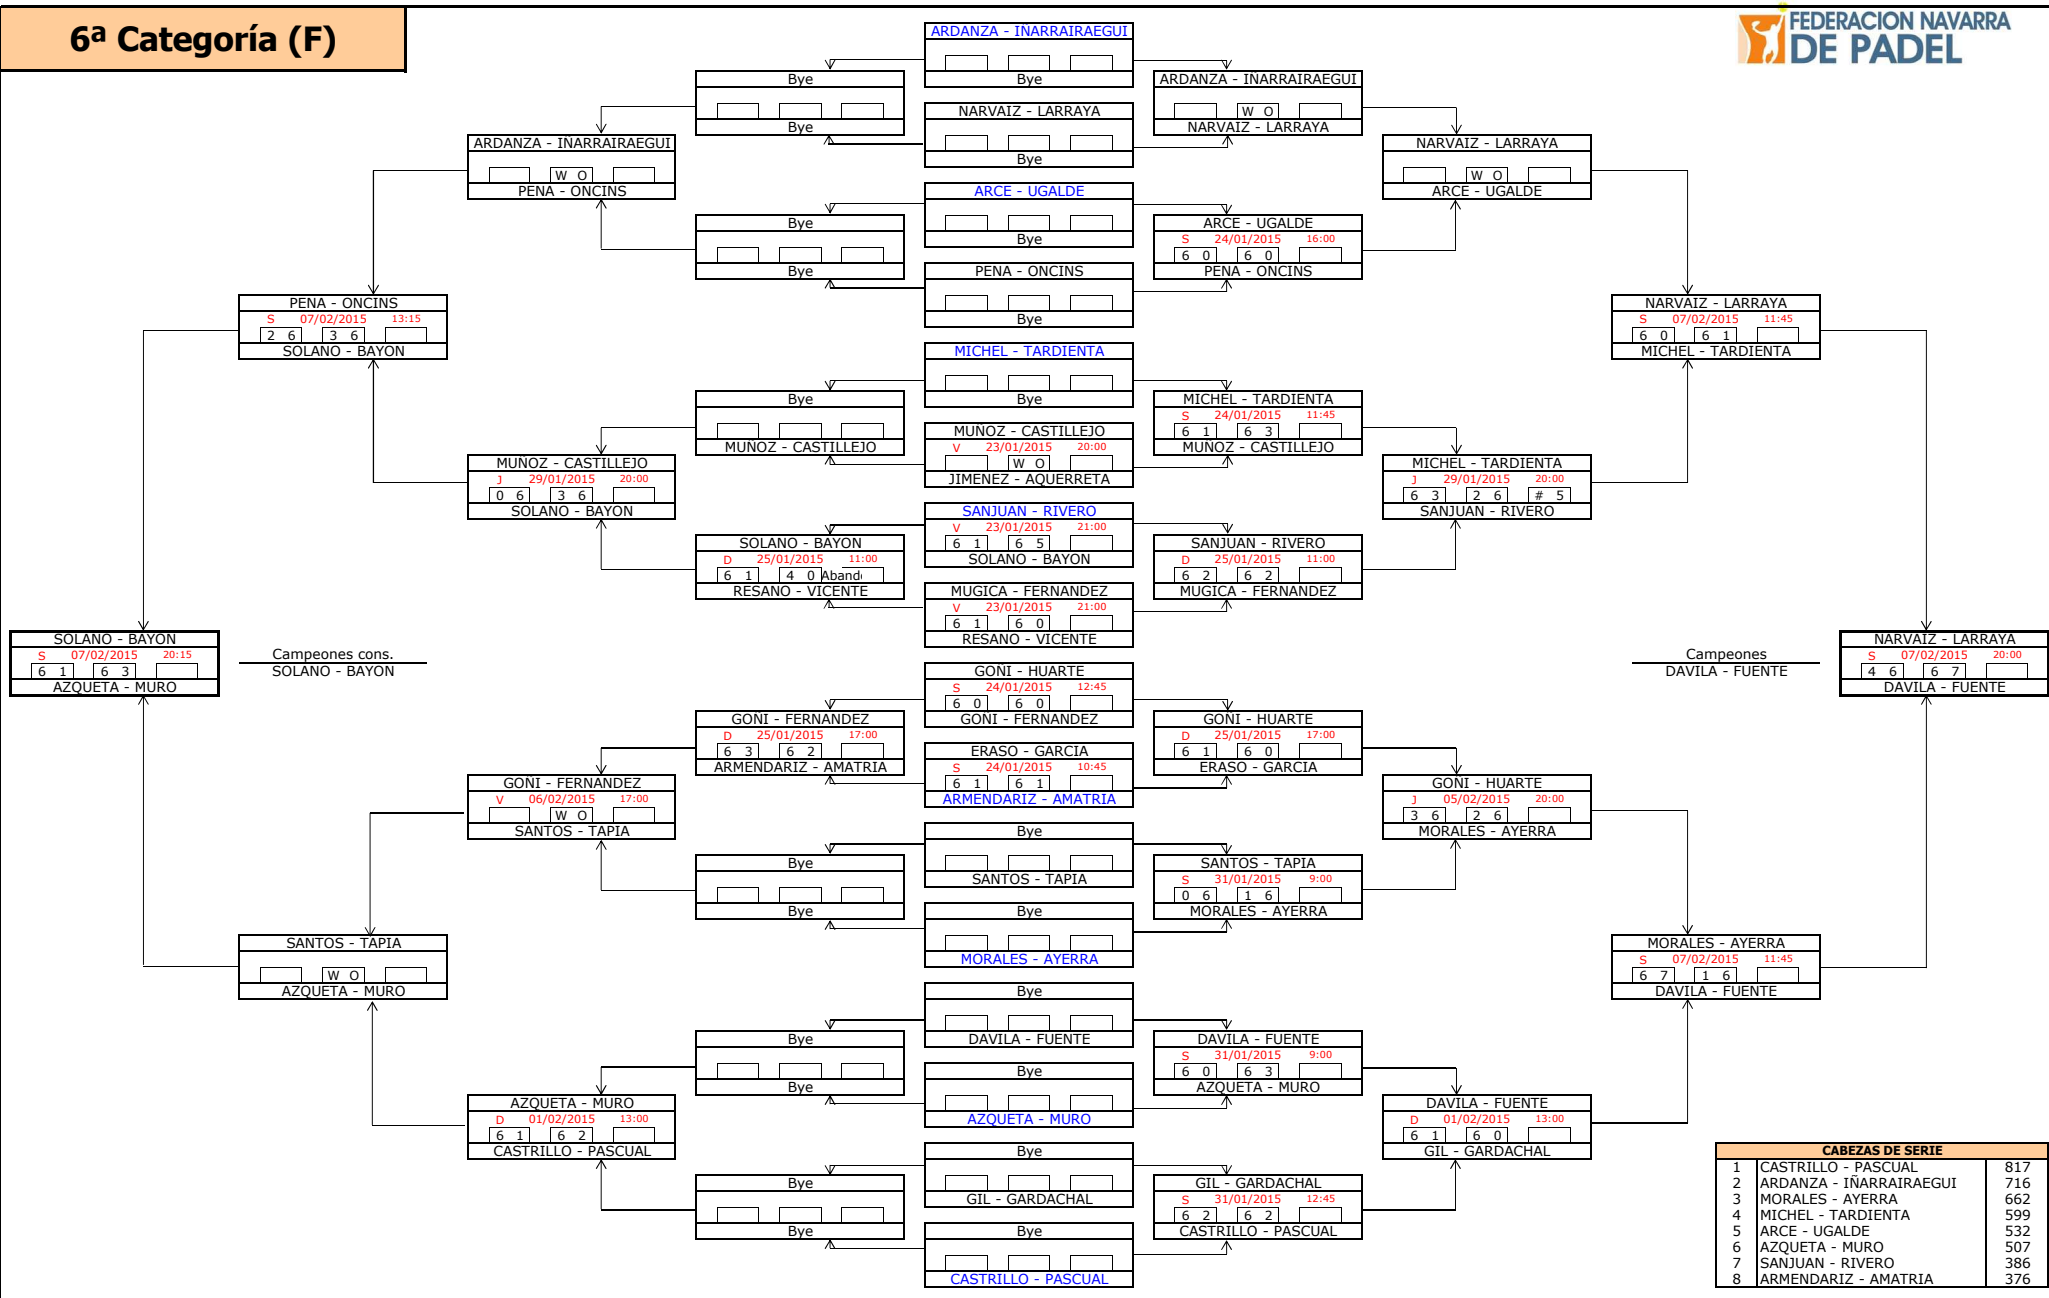

6ª Categoría (F)

CABEZAS DE SERIE		
1	CASTRILLO - PASCUAL	817
2	ARDANZA - INARRAIRAEGUI	716
3	MORALES - AYERRA	662
4	MICHEL - TARDIENTA	599
5	ARCE - UGALDE	532
6	AZQUETA - MURO	507
7	SANJUAN - RIVERO	386
8	ARMENDARIZ - AMATRIA	376