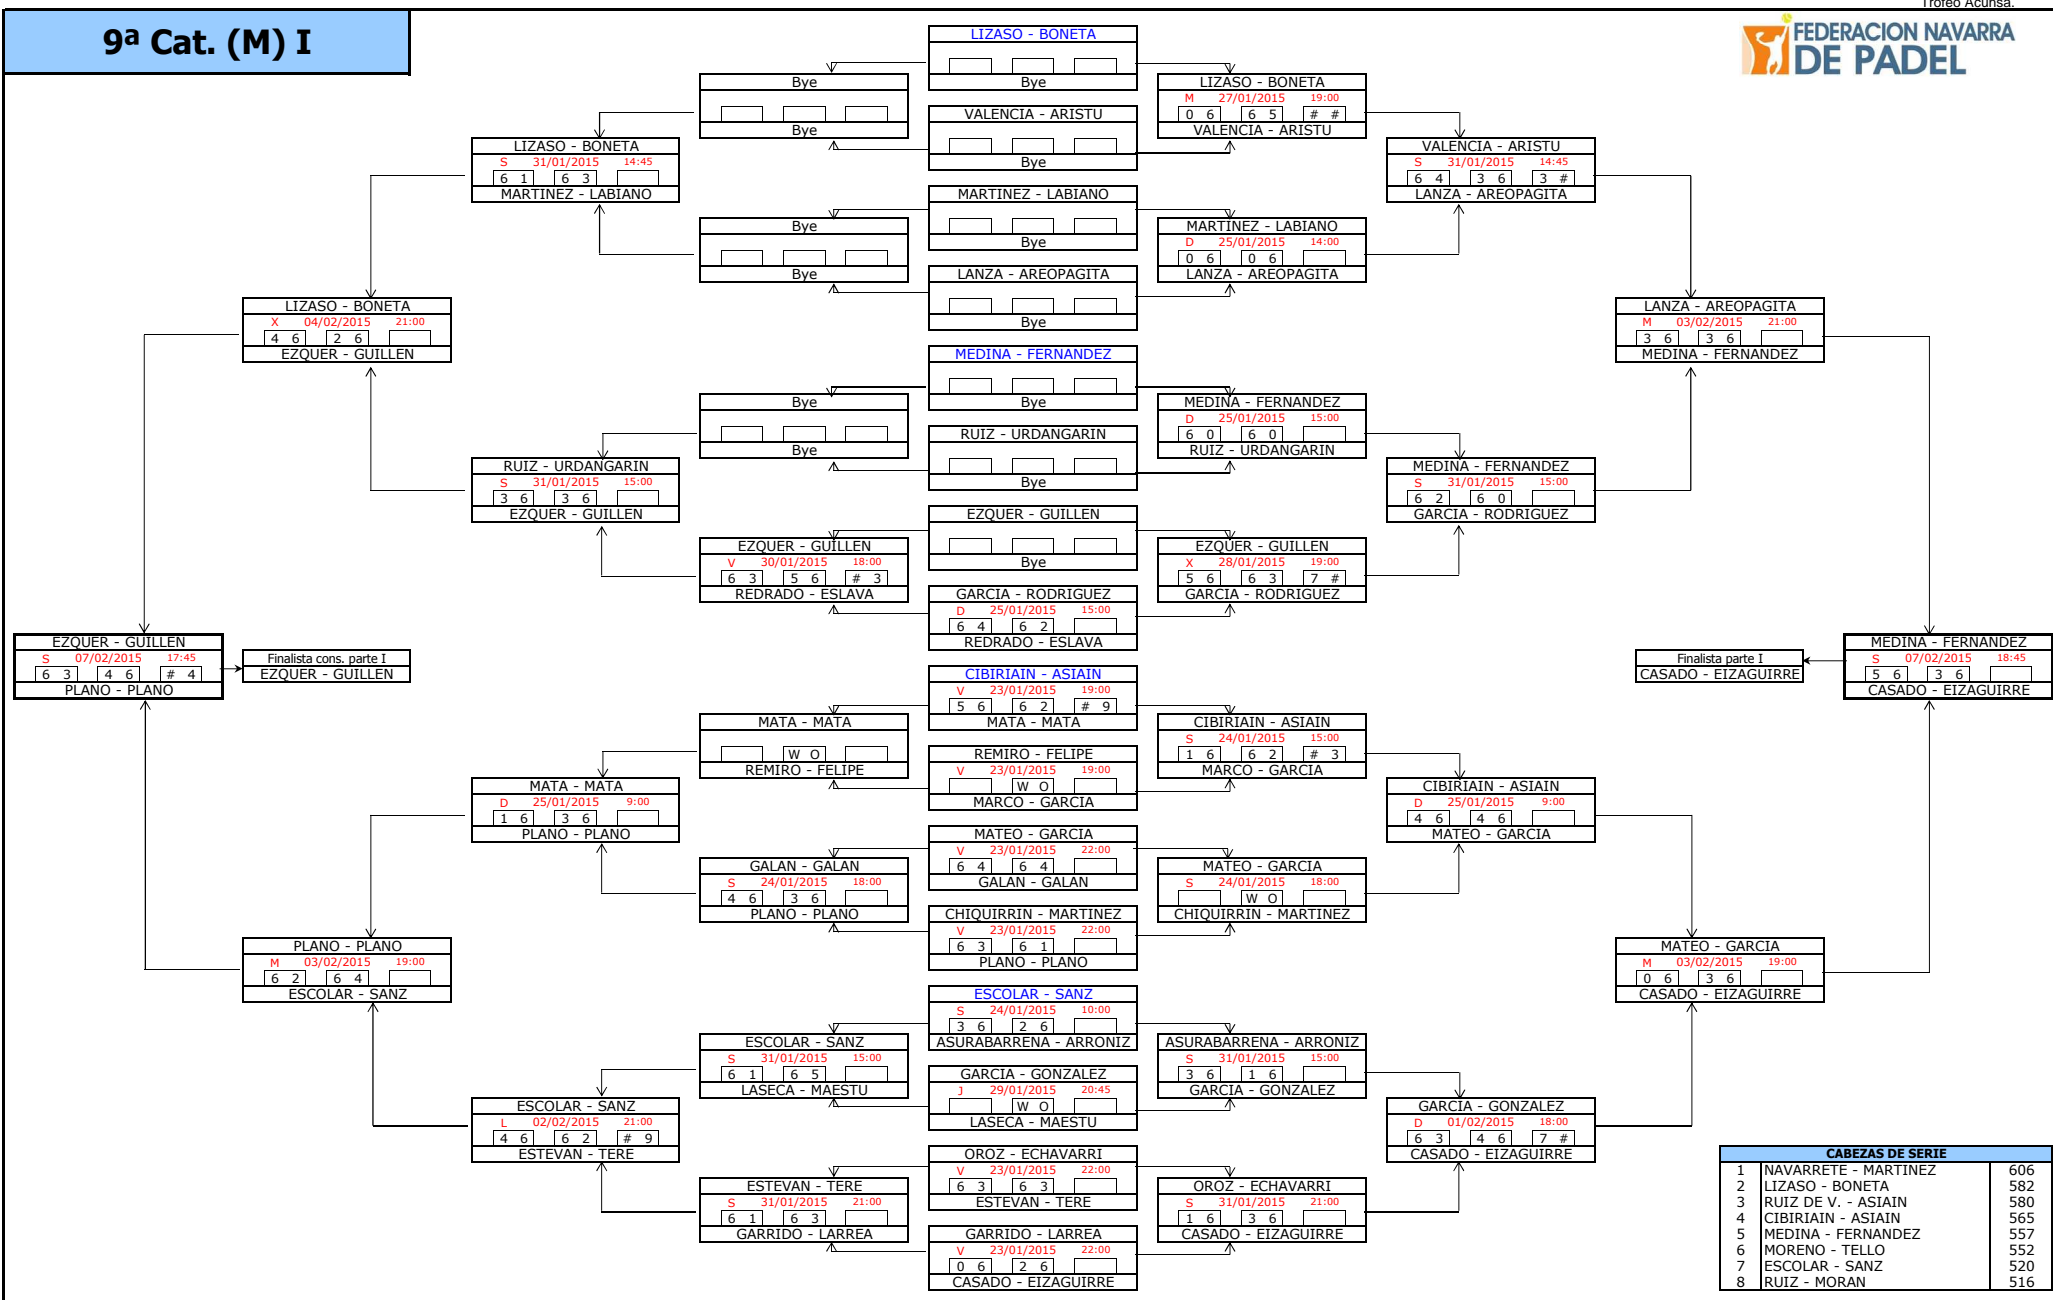

9ª Cat. (M) I

CABEZAS DE SERIE		
1	NAVARRETE - MARTINEZ	606
2	LIZASO - BONETA	582
3	RUIZ DE V. - ASIAIN	580
4	CIBIRIAIN - ASIAIN	565
5	MEDINA - FERNANDEZ	557
6	MORENO - TELLO	552
7	ESCOLAR - SANZ	520
8	RUIZ - MORAN	516