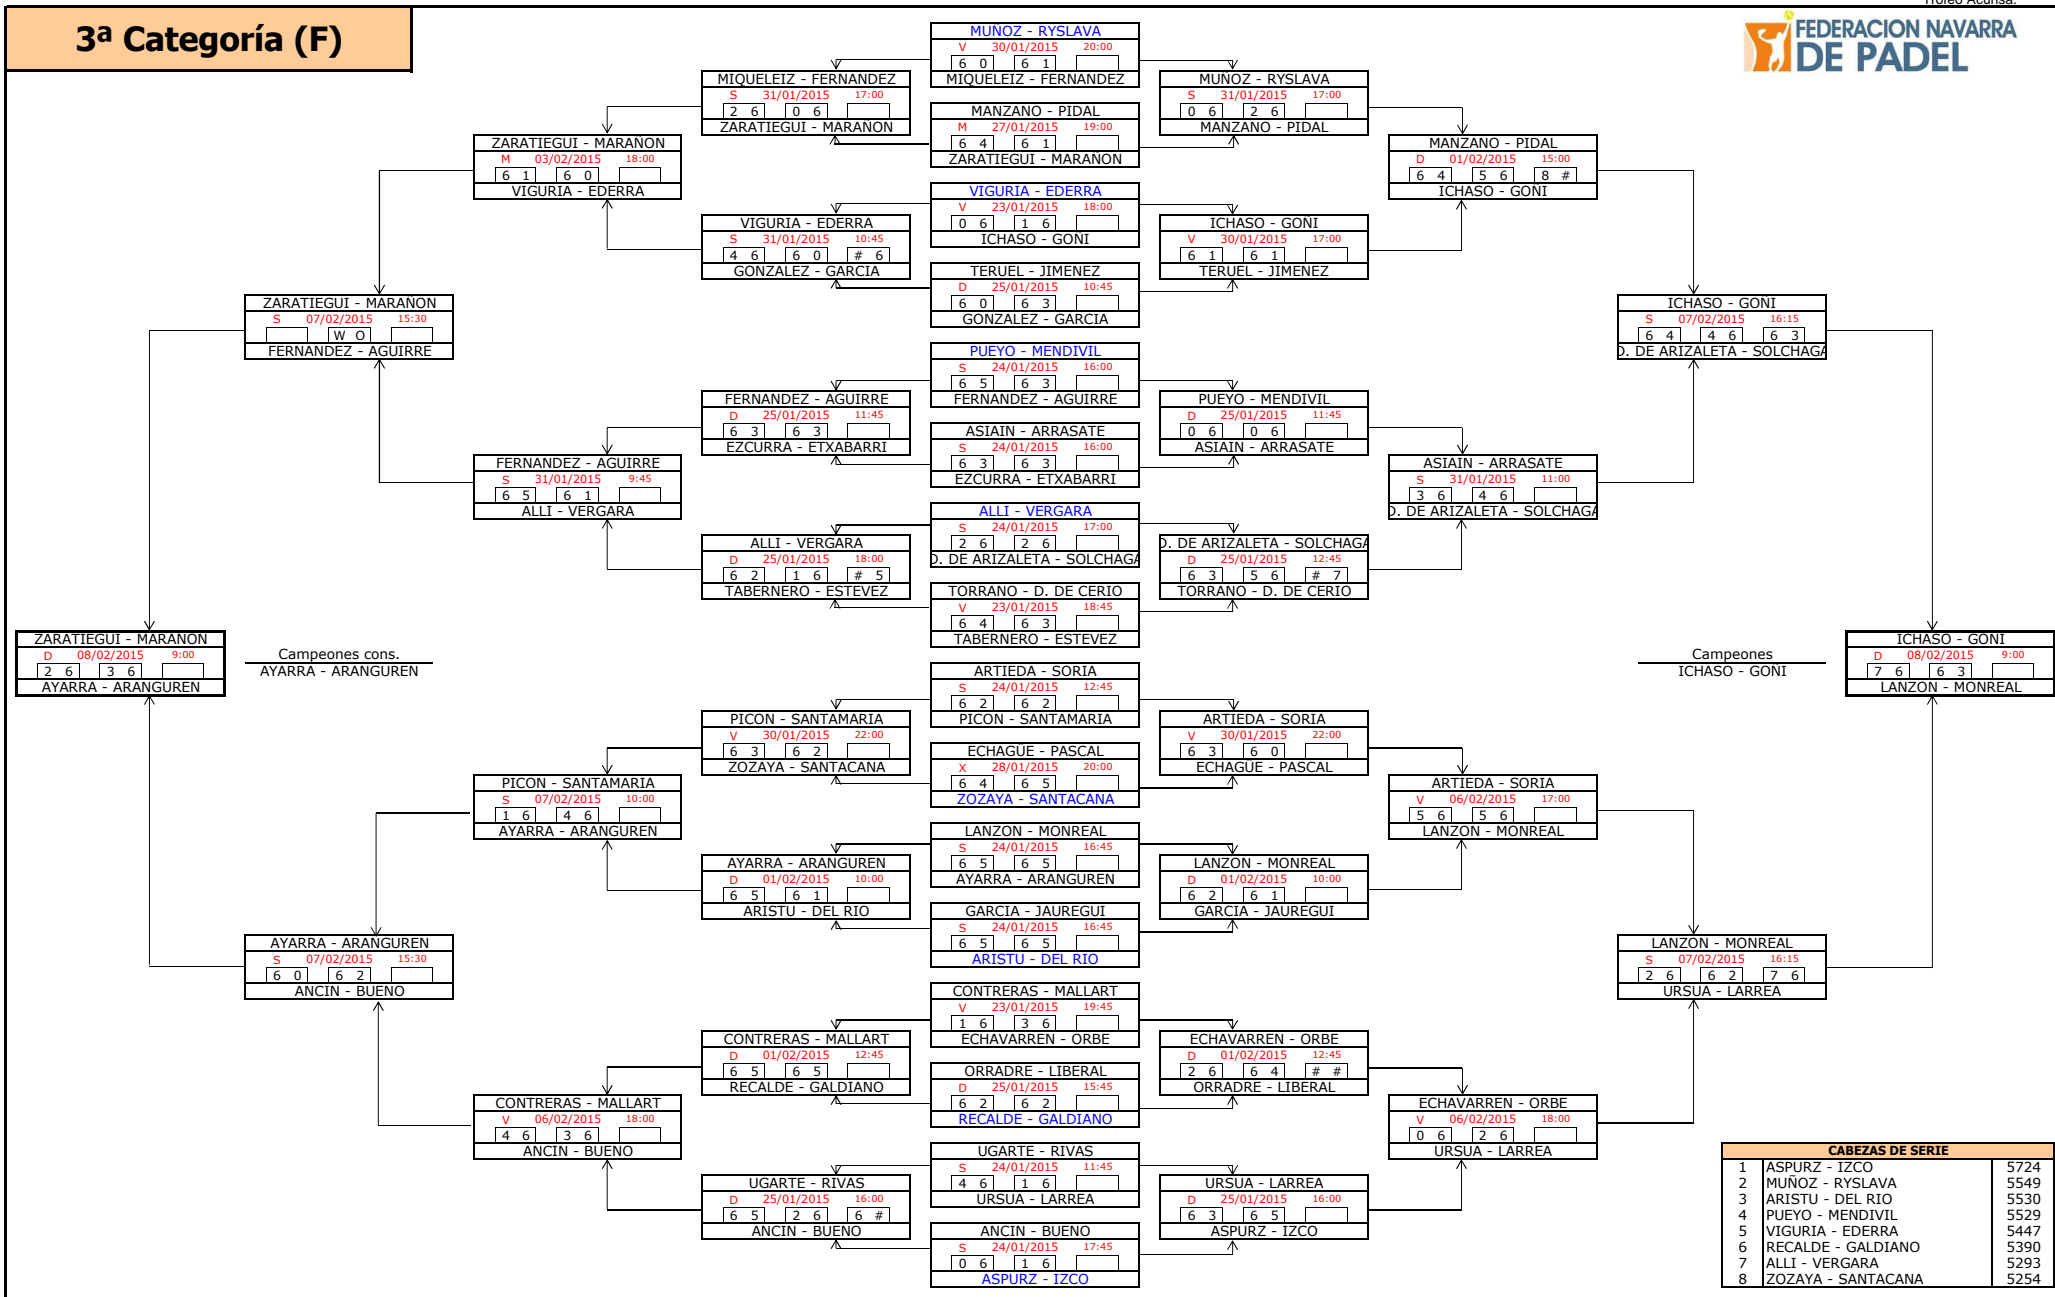

3ª Categoría (F)

Campeones
ICHASO - GONI

Campeones cons.
AYARRA - ARANGUREN

CABEZAS DE SERIE		
1	ASPURZ - IZCO	5724
2	MUNOZ - RYSLAVA	5549
3	ARISTU - DEL RIO	5530
4	PUEYO - MENDIVIL	5529
5	VIGURIA - EDERRA	5447
6	RECALDE - GALDIANO	5390
7	ALLI - VERGARA	5293
8	ZOZAYA - SANTACANA	5254