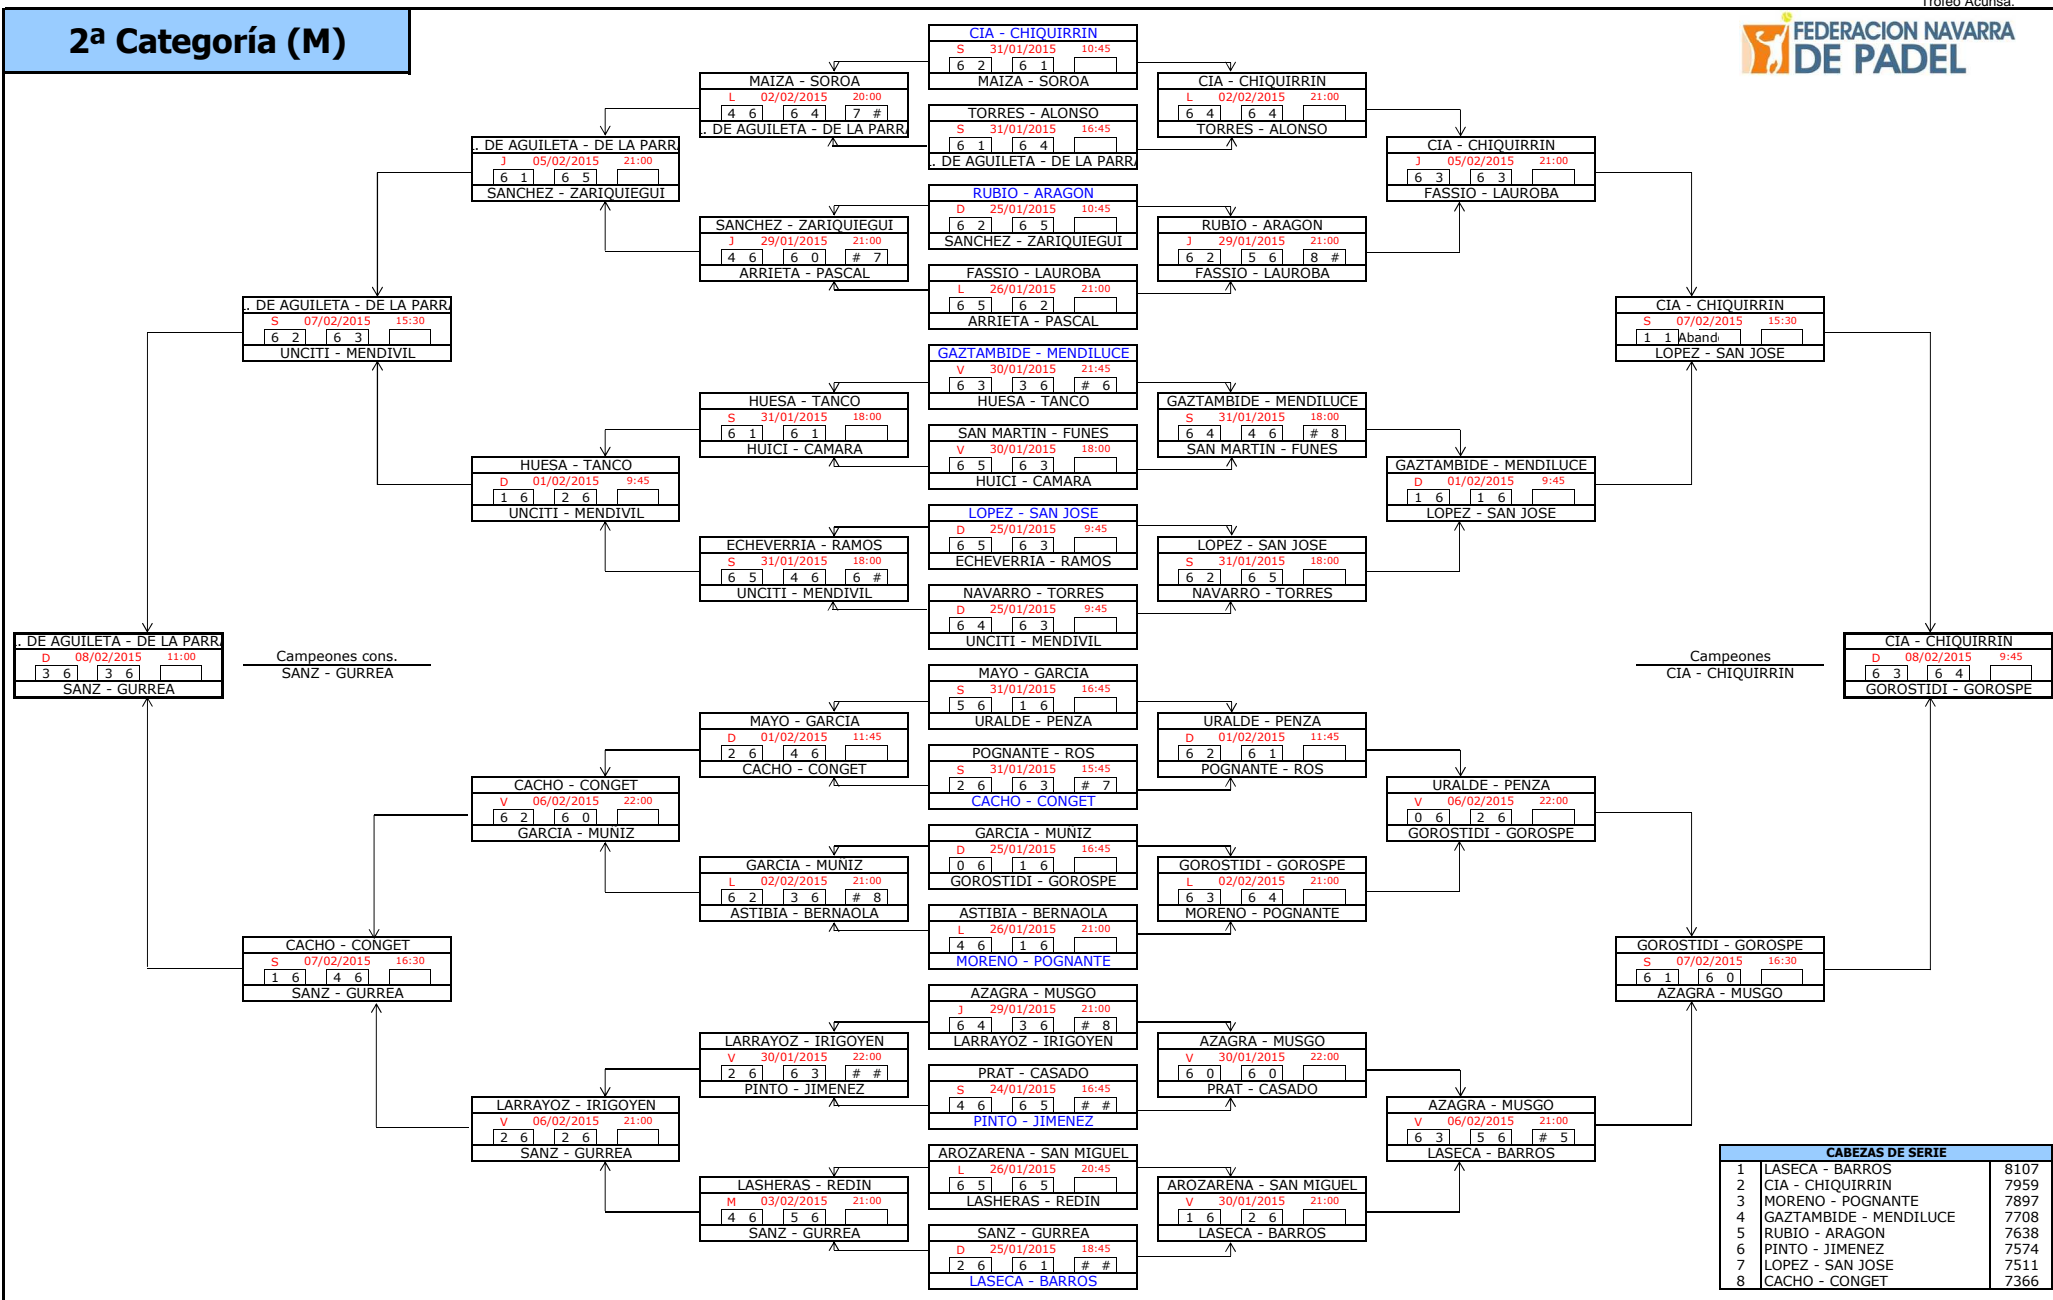

1ª Categoría (M)

FASE PREVIA

CABEZAS DE SERIE		
5	EZCURRA - PEREYRA	9606
6	AGUINAGA - CARLUCCI	9579
7	ZANDIO - CASMIRO	9478
8	ZANDIO - FERNANDEZ	9289

FASE FINAL

CABEZAS DE SERIE		
1	CAPITANI - DIAZ	11968
2	SANTOS - ZARATIEGUI	11813
3	CAPITANI - GONZALEZ	11080
4	RIESCO - LOEBARTH	10426

2ª Categoría (M)

CABEZAS DE SERIE		
1	LASECA - BARRÓS	8107
2	CIA - CHIQUIRRIN	7959
3	MORENO - POGNANTE	7897
4	GAZTAMBIDE - MENDILUCE	7708
5	RUBIO - ARAGON	7638
6	PINTO - JIMENEZ	7574
7	LOPEZ - SAN JOSE	7511
8	CACHO - CONGET	7366