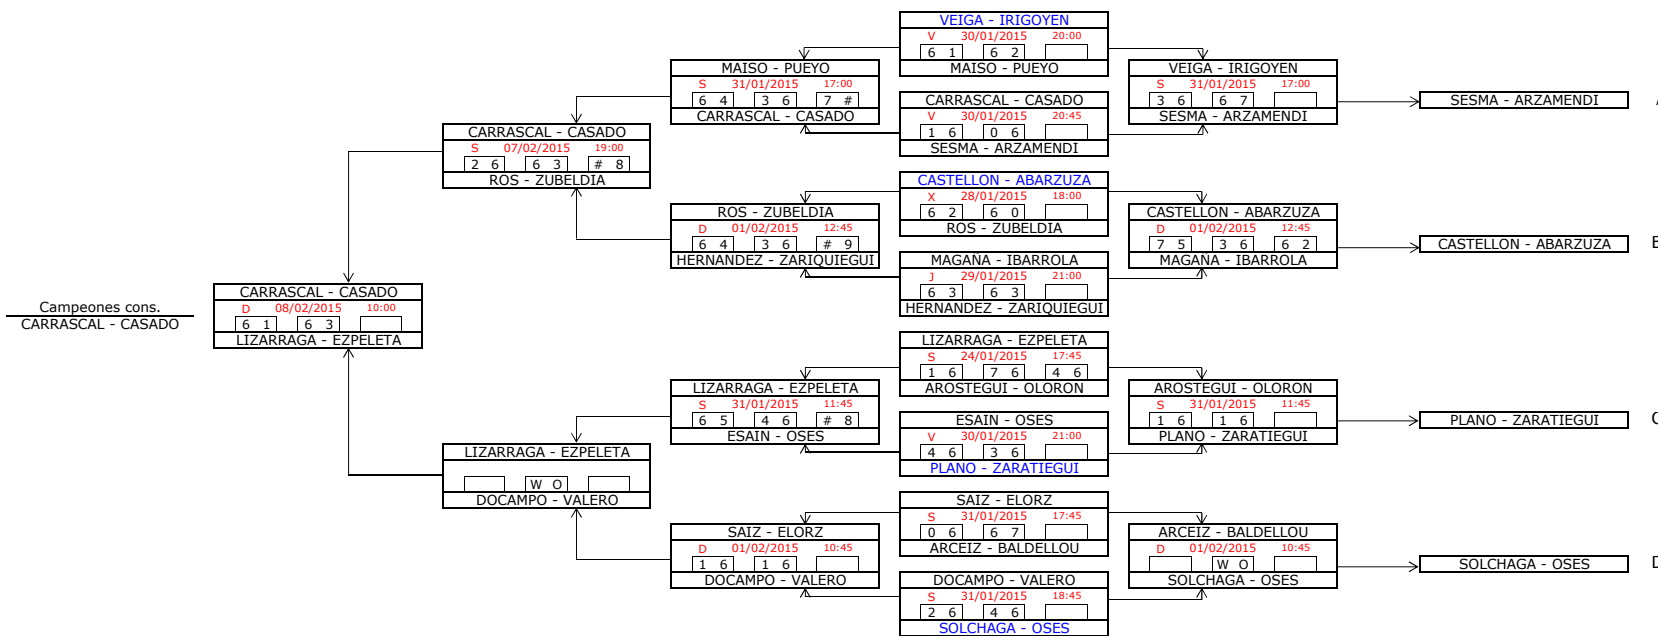

1ª Categoría (F)

FASE PREVIA

CABEZAS DE SERIE		
5	VEIGA - IRIGOYEN	10066
6	SOLCHAGA - OSES	9738
7	CASTELLON - ABARZUZA	9554
8	PLANO - ZARATIEGUI	9486