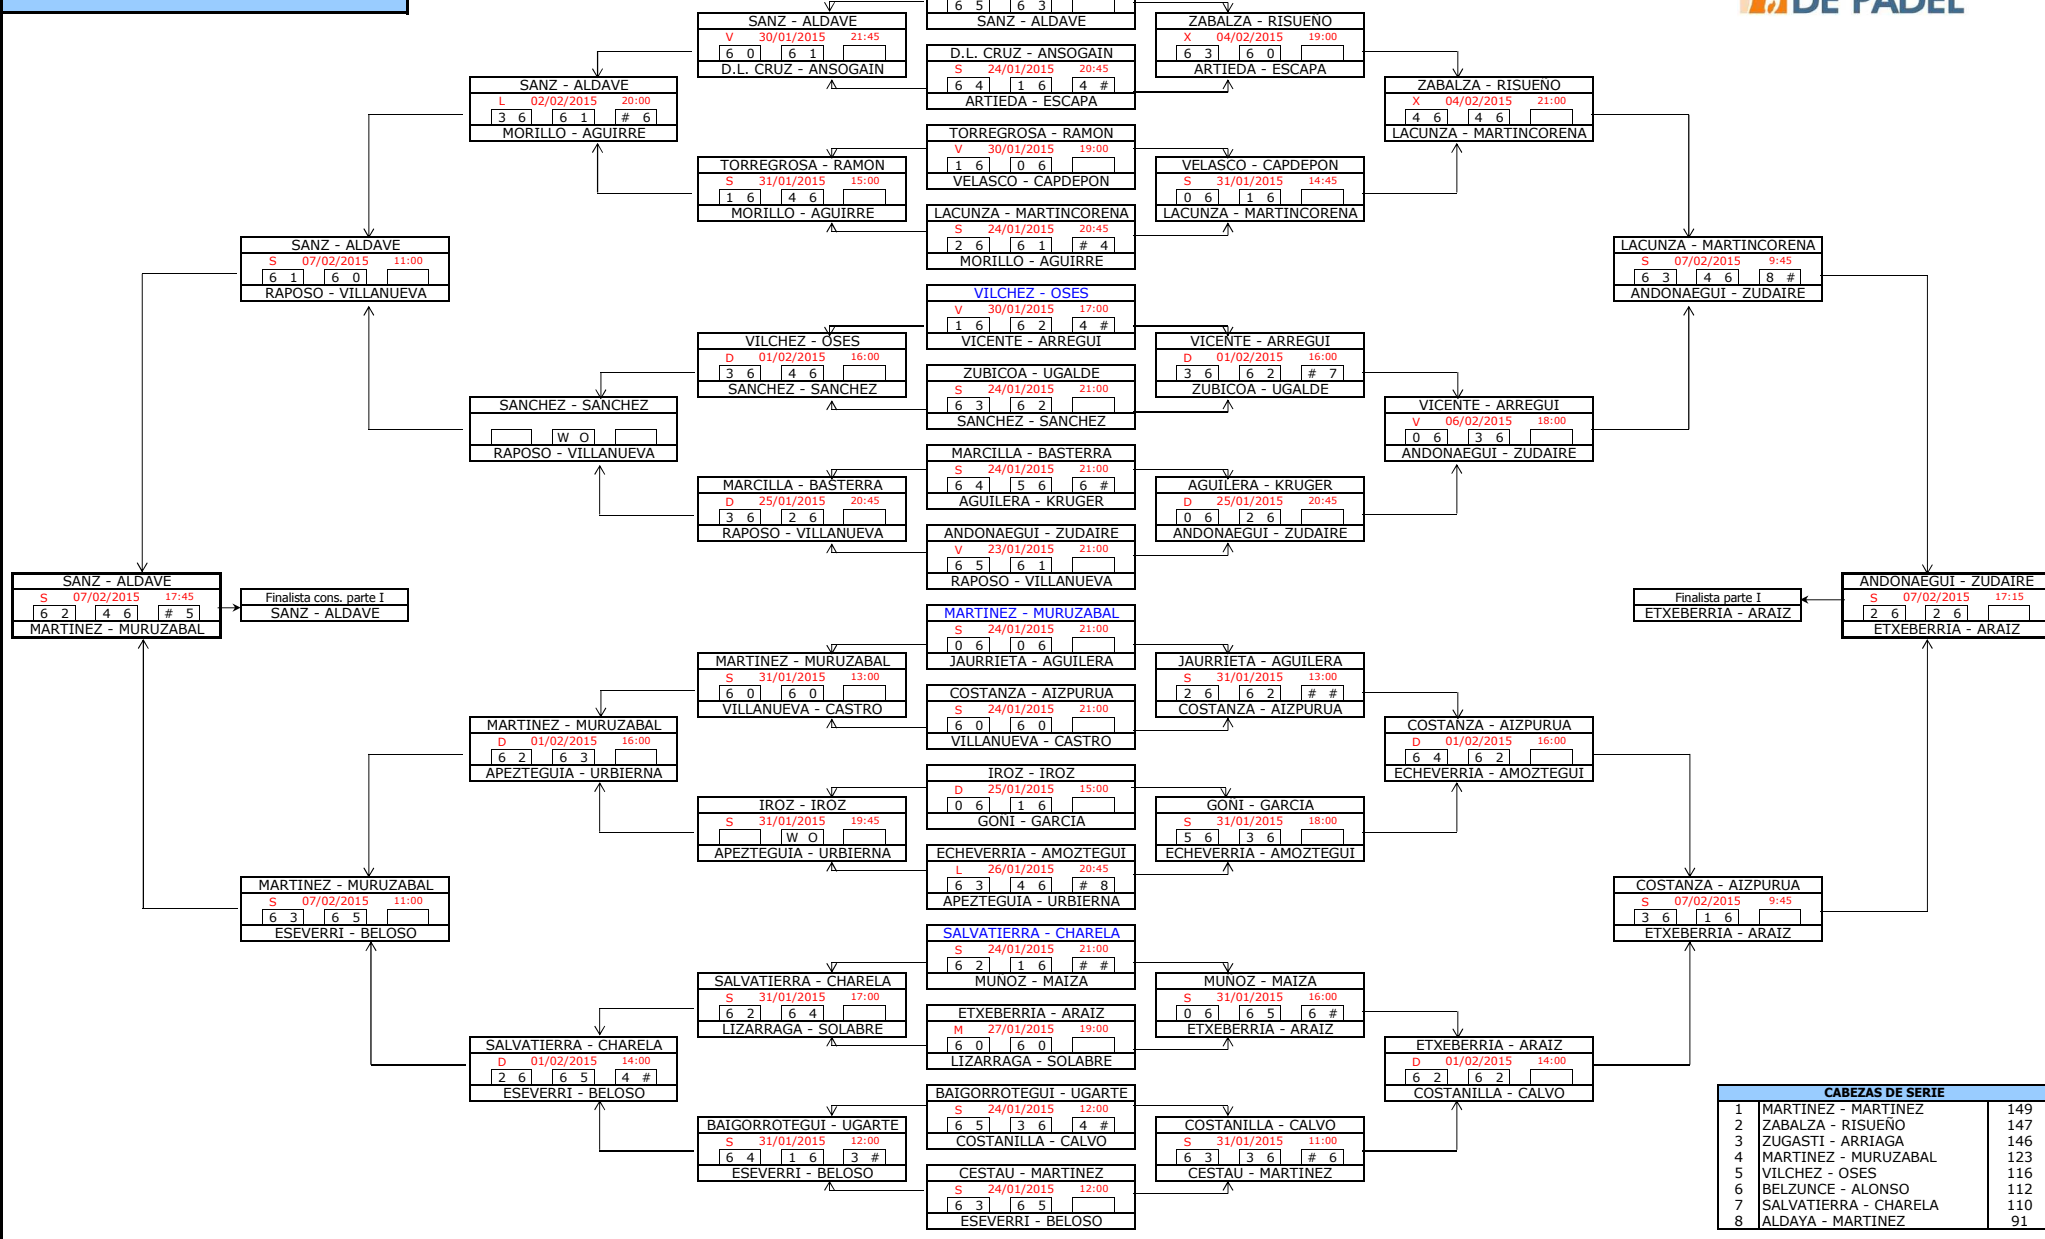

10ª Cat. (M) I

CABEZAS DE SERIE		
1	MARTINEZ - MARTINEZ	149
2	ZABALZA - RISUENO	147
3	ZUGASTI - ARRIAGA	146
4	MARTINEZ - MURUZABAL	123
5	VILCHEZ - OSES	116
6	BELZUNCE - ALONSO	112
7	SALVATIERRA - CHARELA	110
8	ALDAYA - MARTINEZ	91