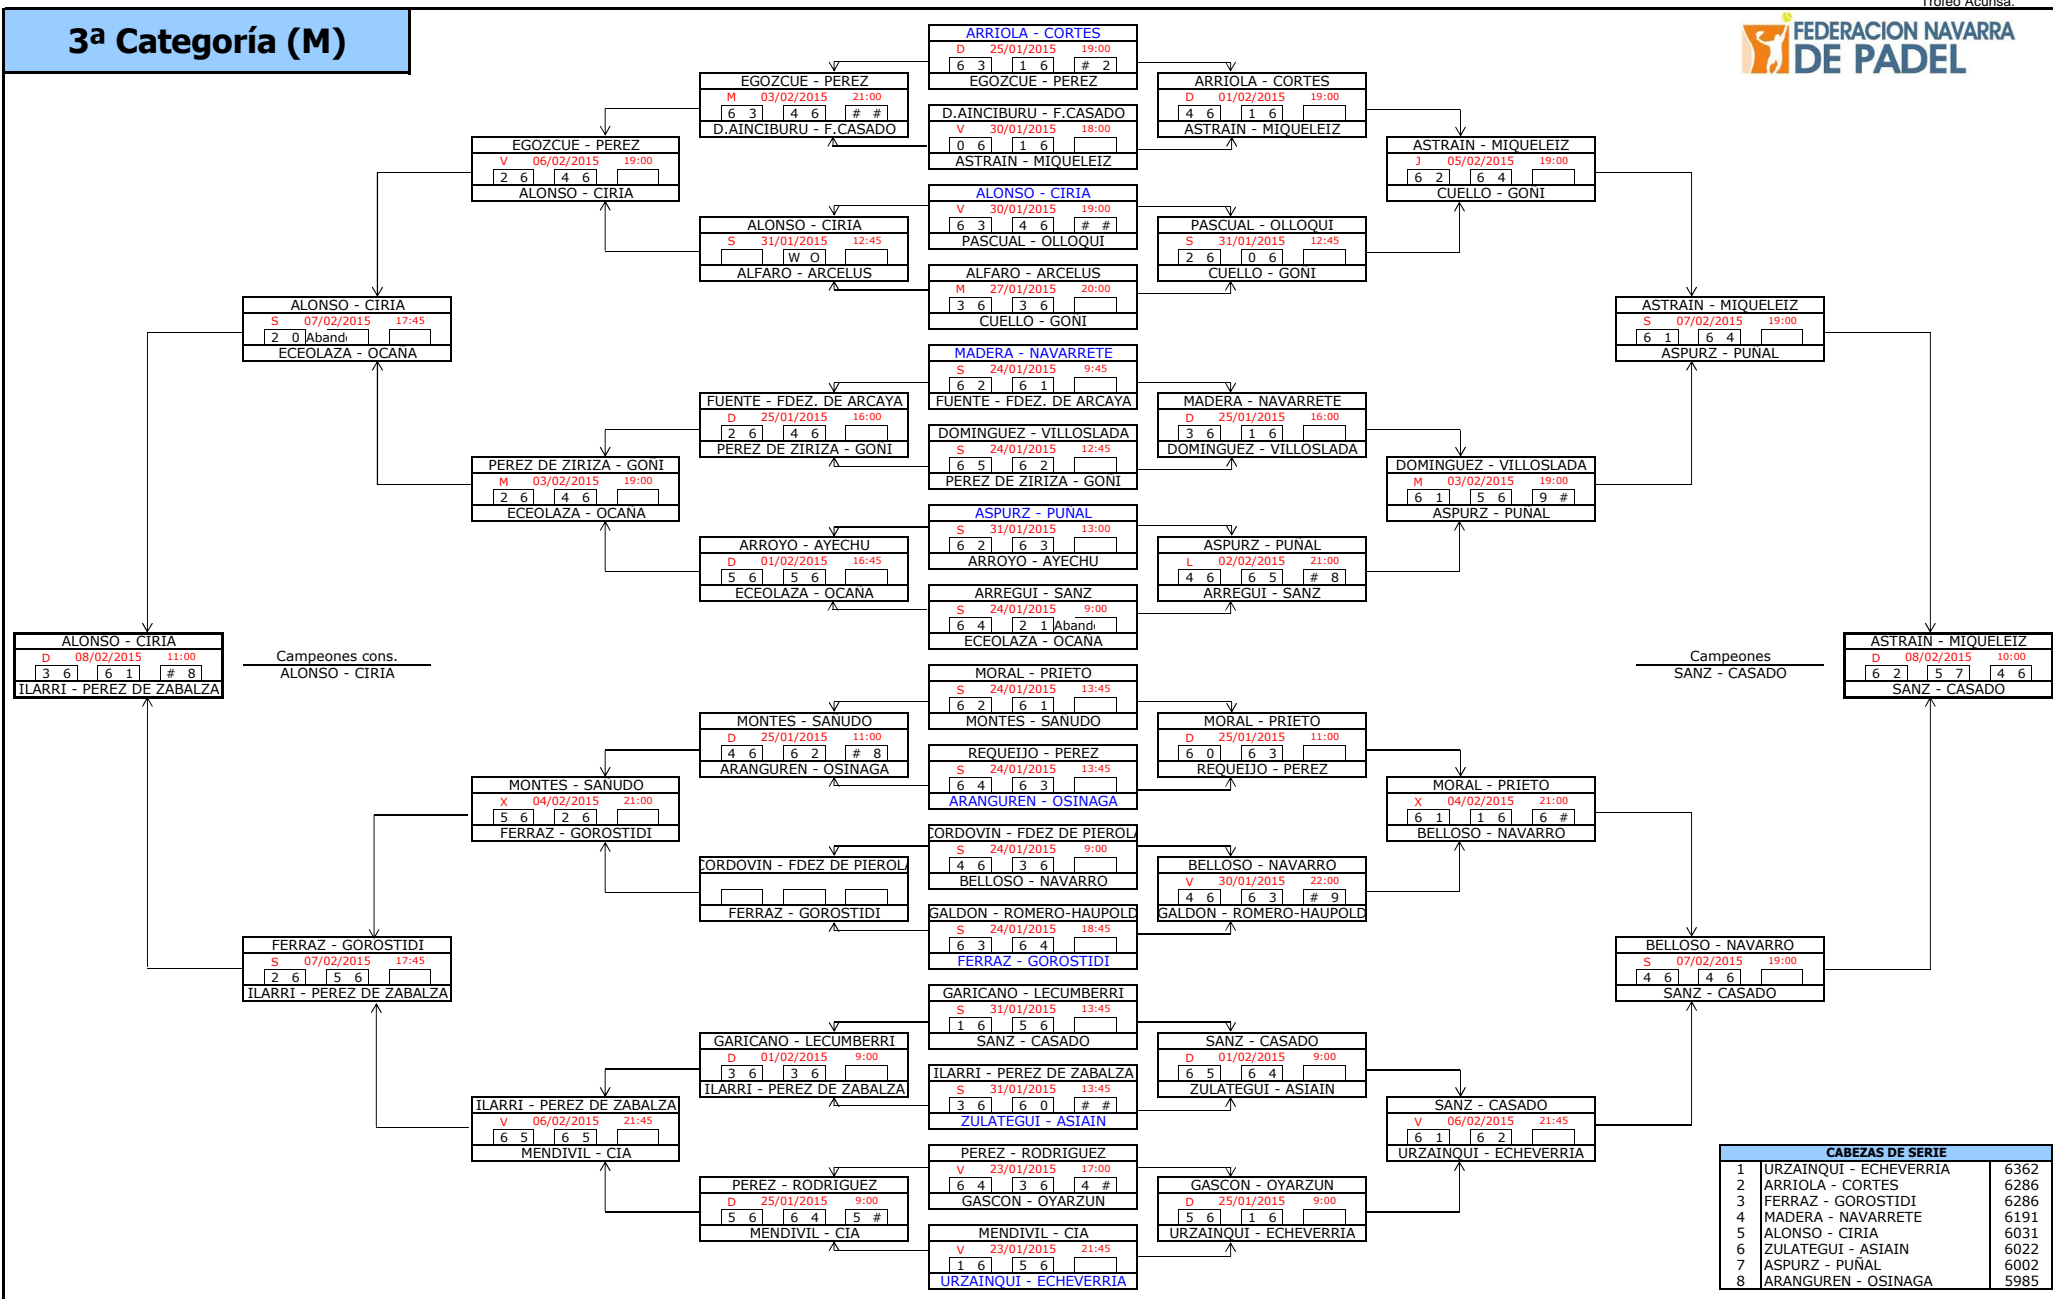

3ª Categoría (M)

CABEZAS DE SERIE		
1	URZAINQUI - ECHEVERRIA	6362
2	ARRIOLA - CORTES	6286
3	FERRAZ - GOROSTIDI	6286
4	MADERA - NAVARRETE	6191
5	ALONSO - CIRIA	6031
6	ZULATEGUI - ASIAIN	6022
7	ASPURZ - PUÑAL	6002
8	ARANGUREN - OSINAGA	5985