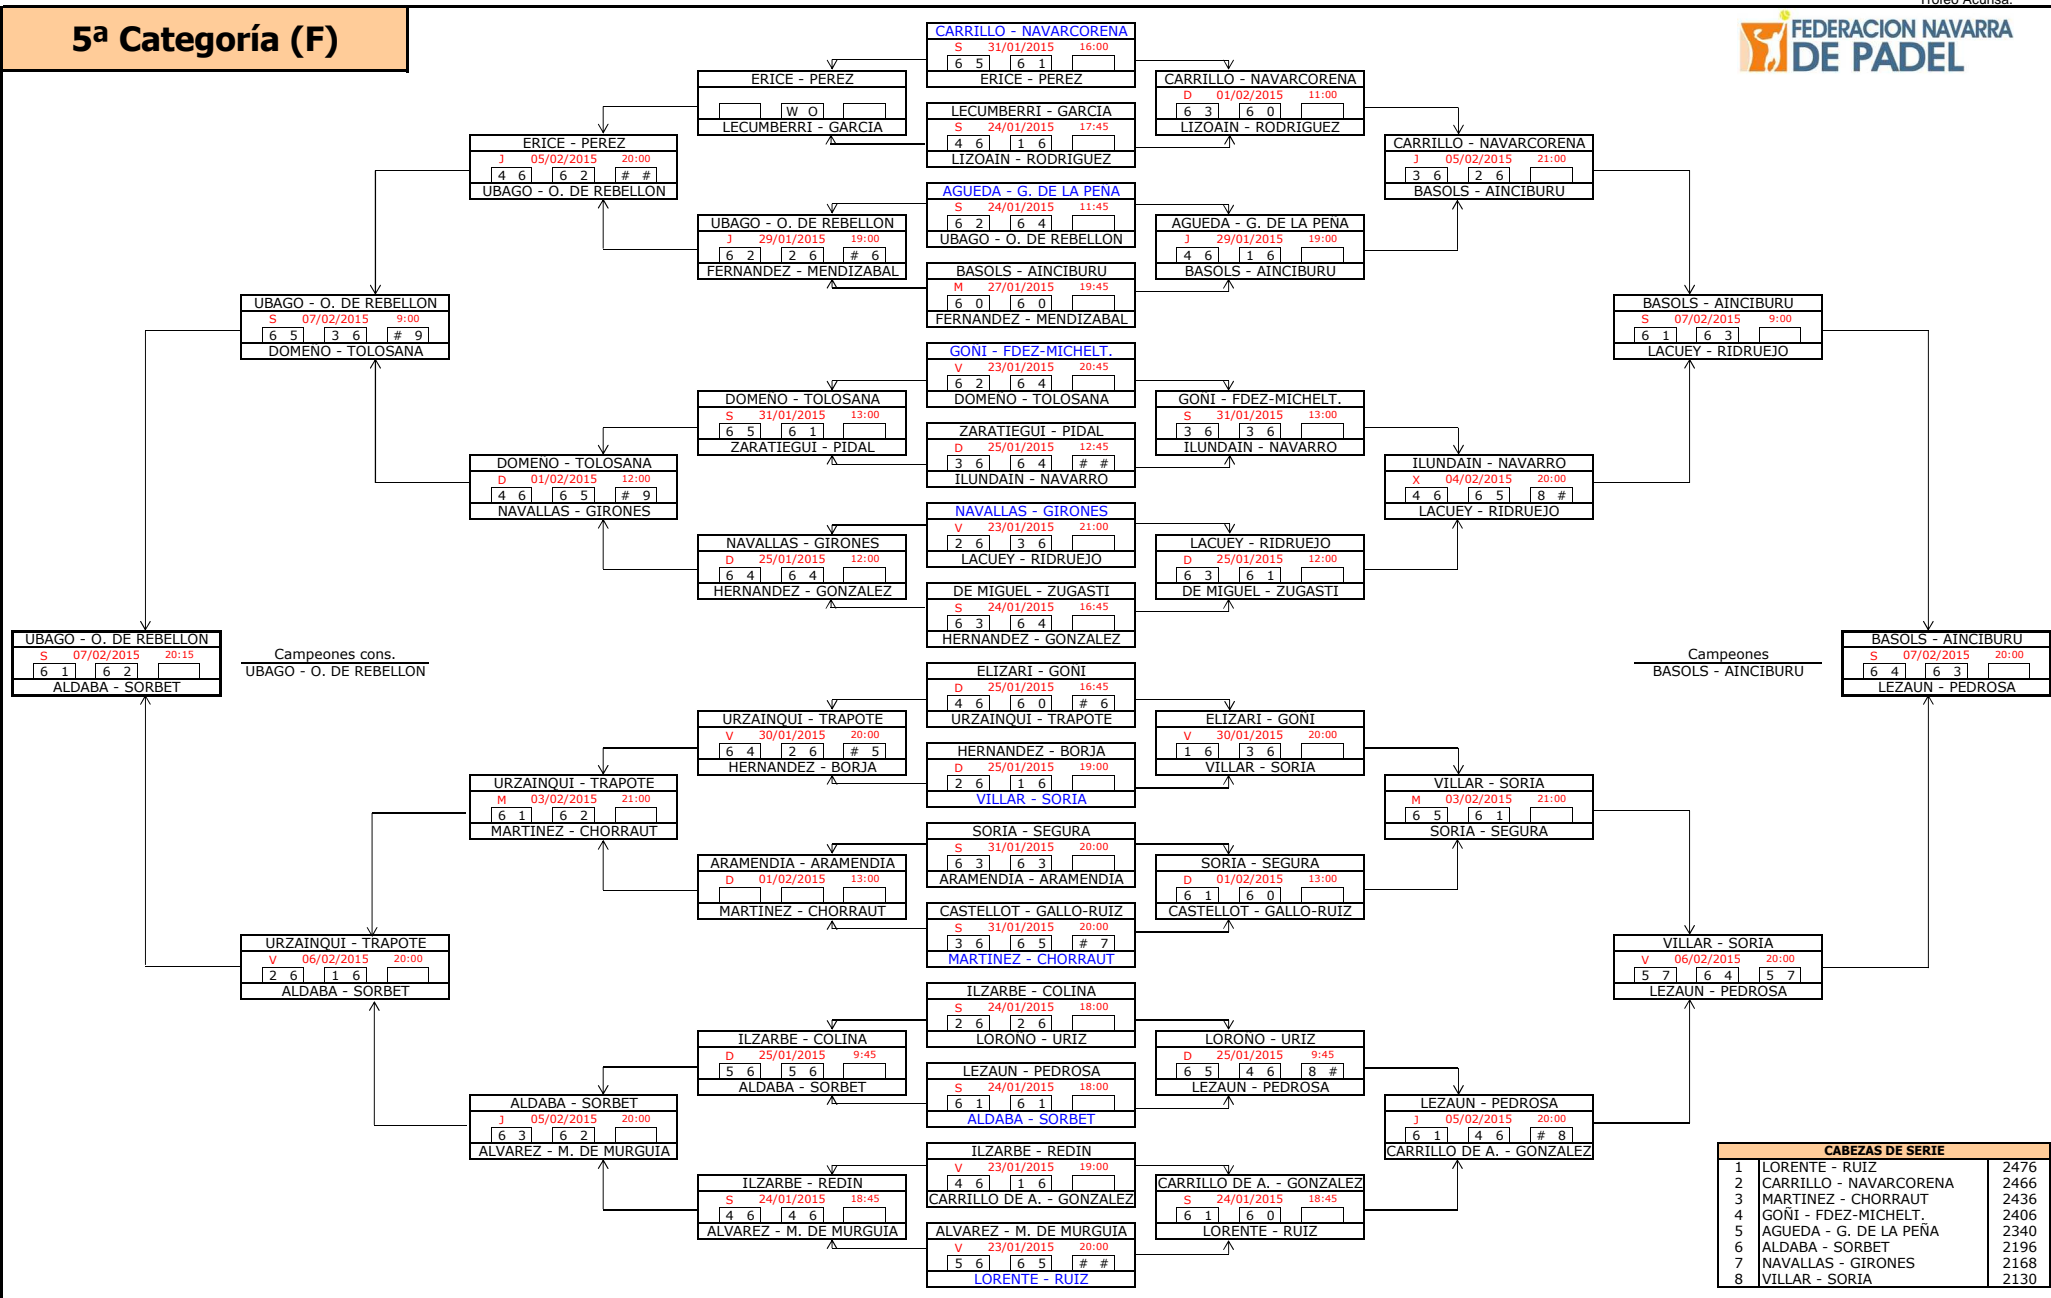

4ª Categoría (F)

Campeones
ARLABAN - ZOZAYA

Campeones cons.
DIEZ - CARDENAS

CABEZAS DE SERIE		
1	DIEZ - CARDENAS	4102
2	ZARDOYA - ORAA	3999
3	OJER - L. DE ERENCHUN	3967
4	BELZUNCE - CANTERO	3961
5	ANDUEZA - GONZALEZ	3788
6	ONAINDIA - ALZU	3716
7	VIDAURRE - L. DE DICASTILLO	3712
8	IRISARRI - MUNUCE	3690

5ª Categoría (F)

CABEZAS DE SERIE		
1	LORENTE - RUIZ	2476
2	CARRILLO - NAVARCORENA	2466
3	MARTINEZ - CHORRAUT	2436
4	GOÑI - FDEZ-MICHEL.T.	2406
5	AGUEDA - G. DE LA PEÑA	2340
6	ALDABA - SORBET	2196
7	NAVALLAS - GIRONES	2168
8	VILLAR - SORIA	2130