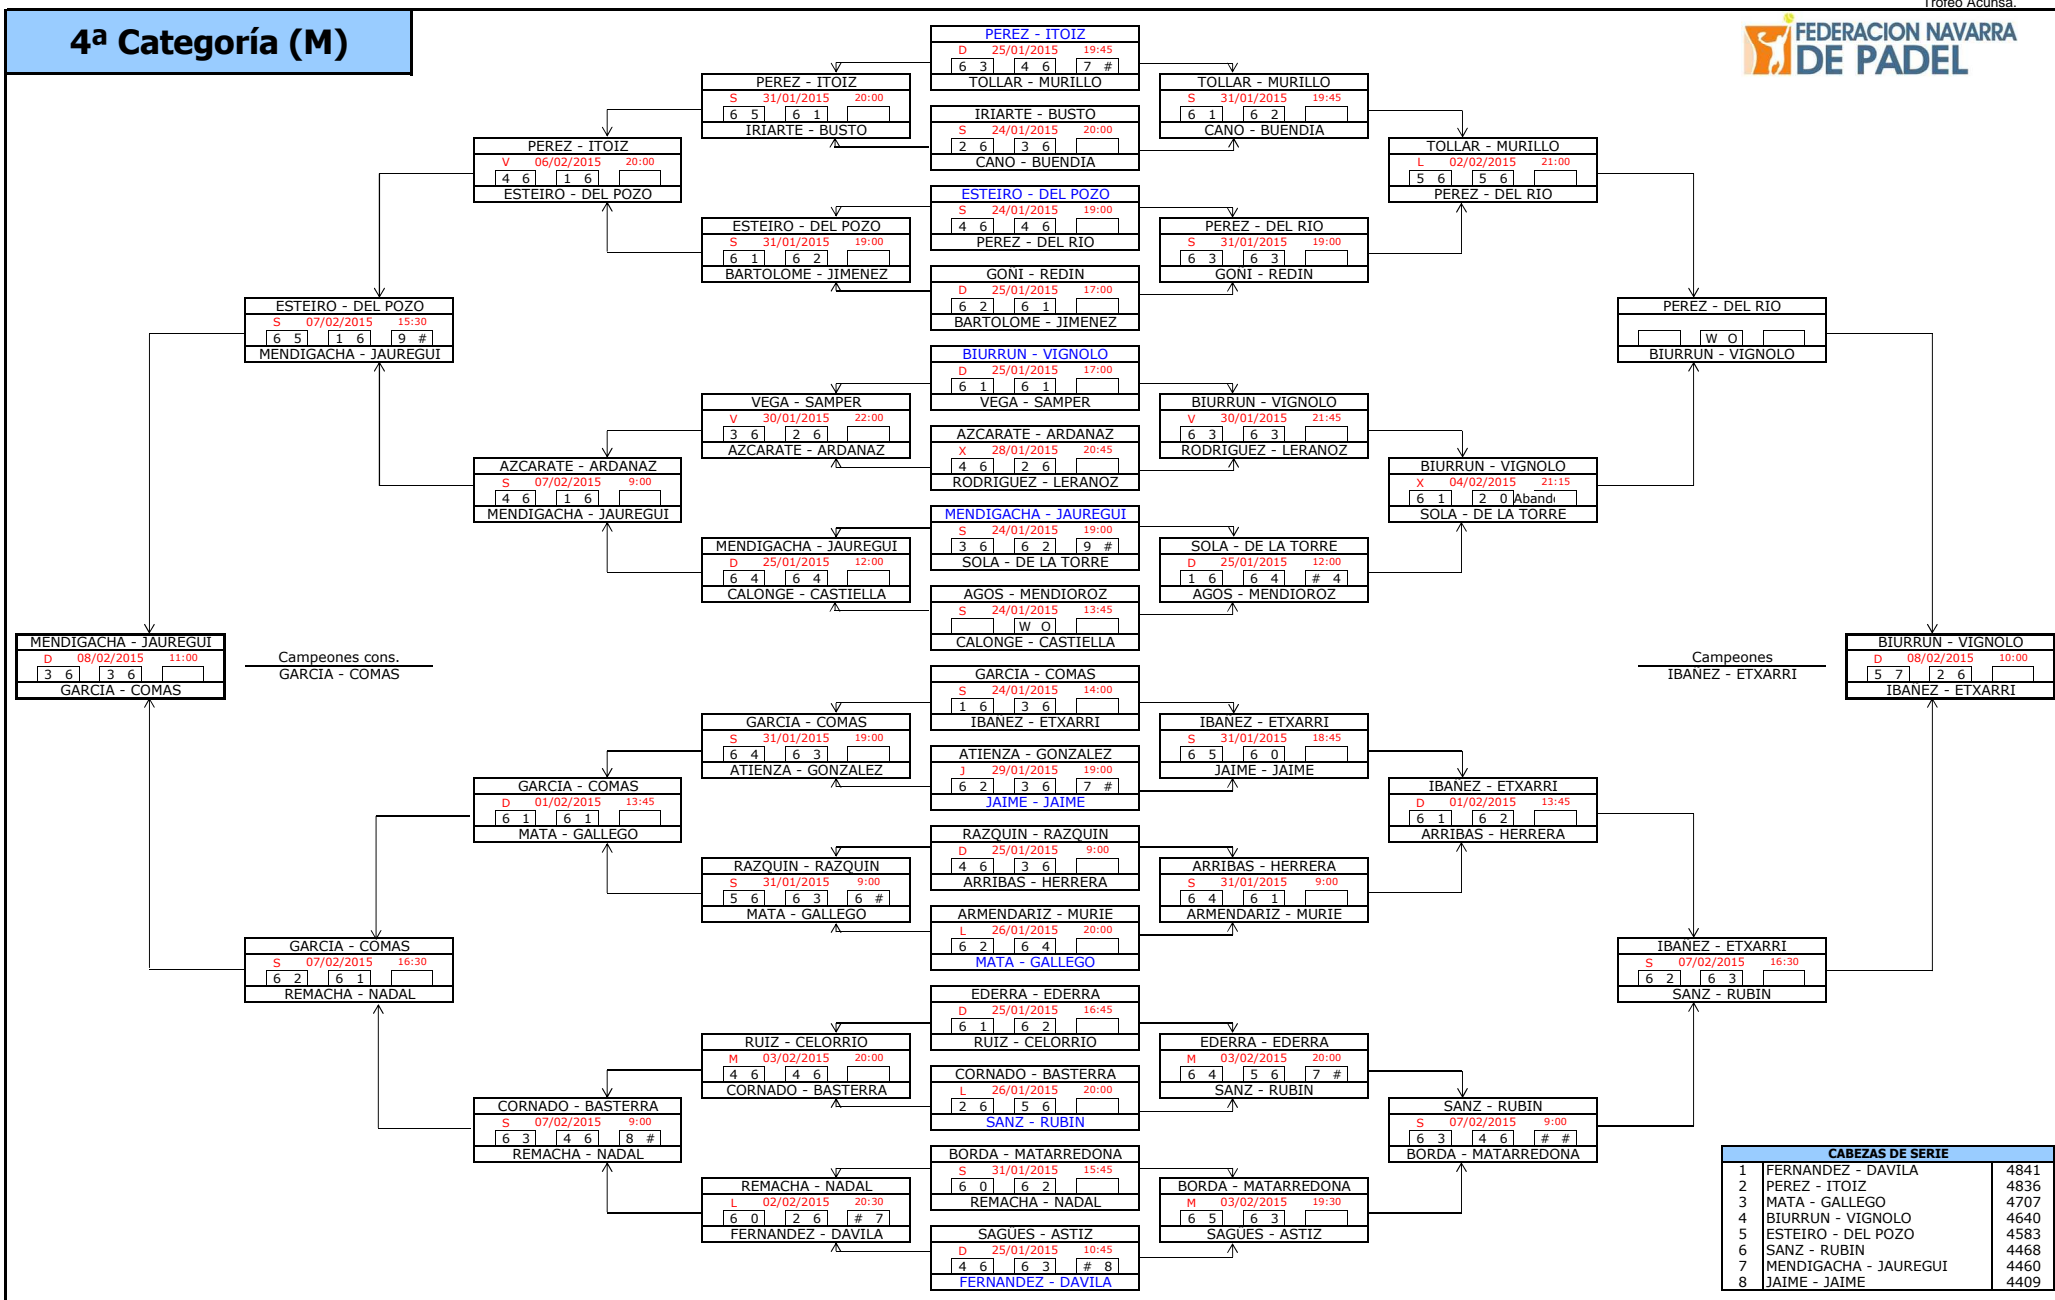

4ª Categoría (M)

CABEZAS DE SERIE		
1	FERNANDEZ - DAVILA	4841
2	PEREZ - ITOIZ	4836
3	MATA - GALLEGO	4707
4	BIURRUN - VIGNOLO	4640
5	ESTEIRO - DEL POZO	4583
6	SANZ - RUBIN	4468
7	MENDIGACHA - JAUREGUI	4460
8	JAIME - JAIME	4409