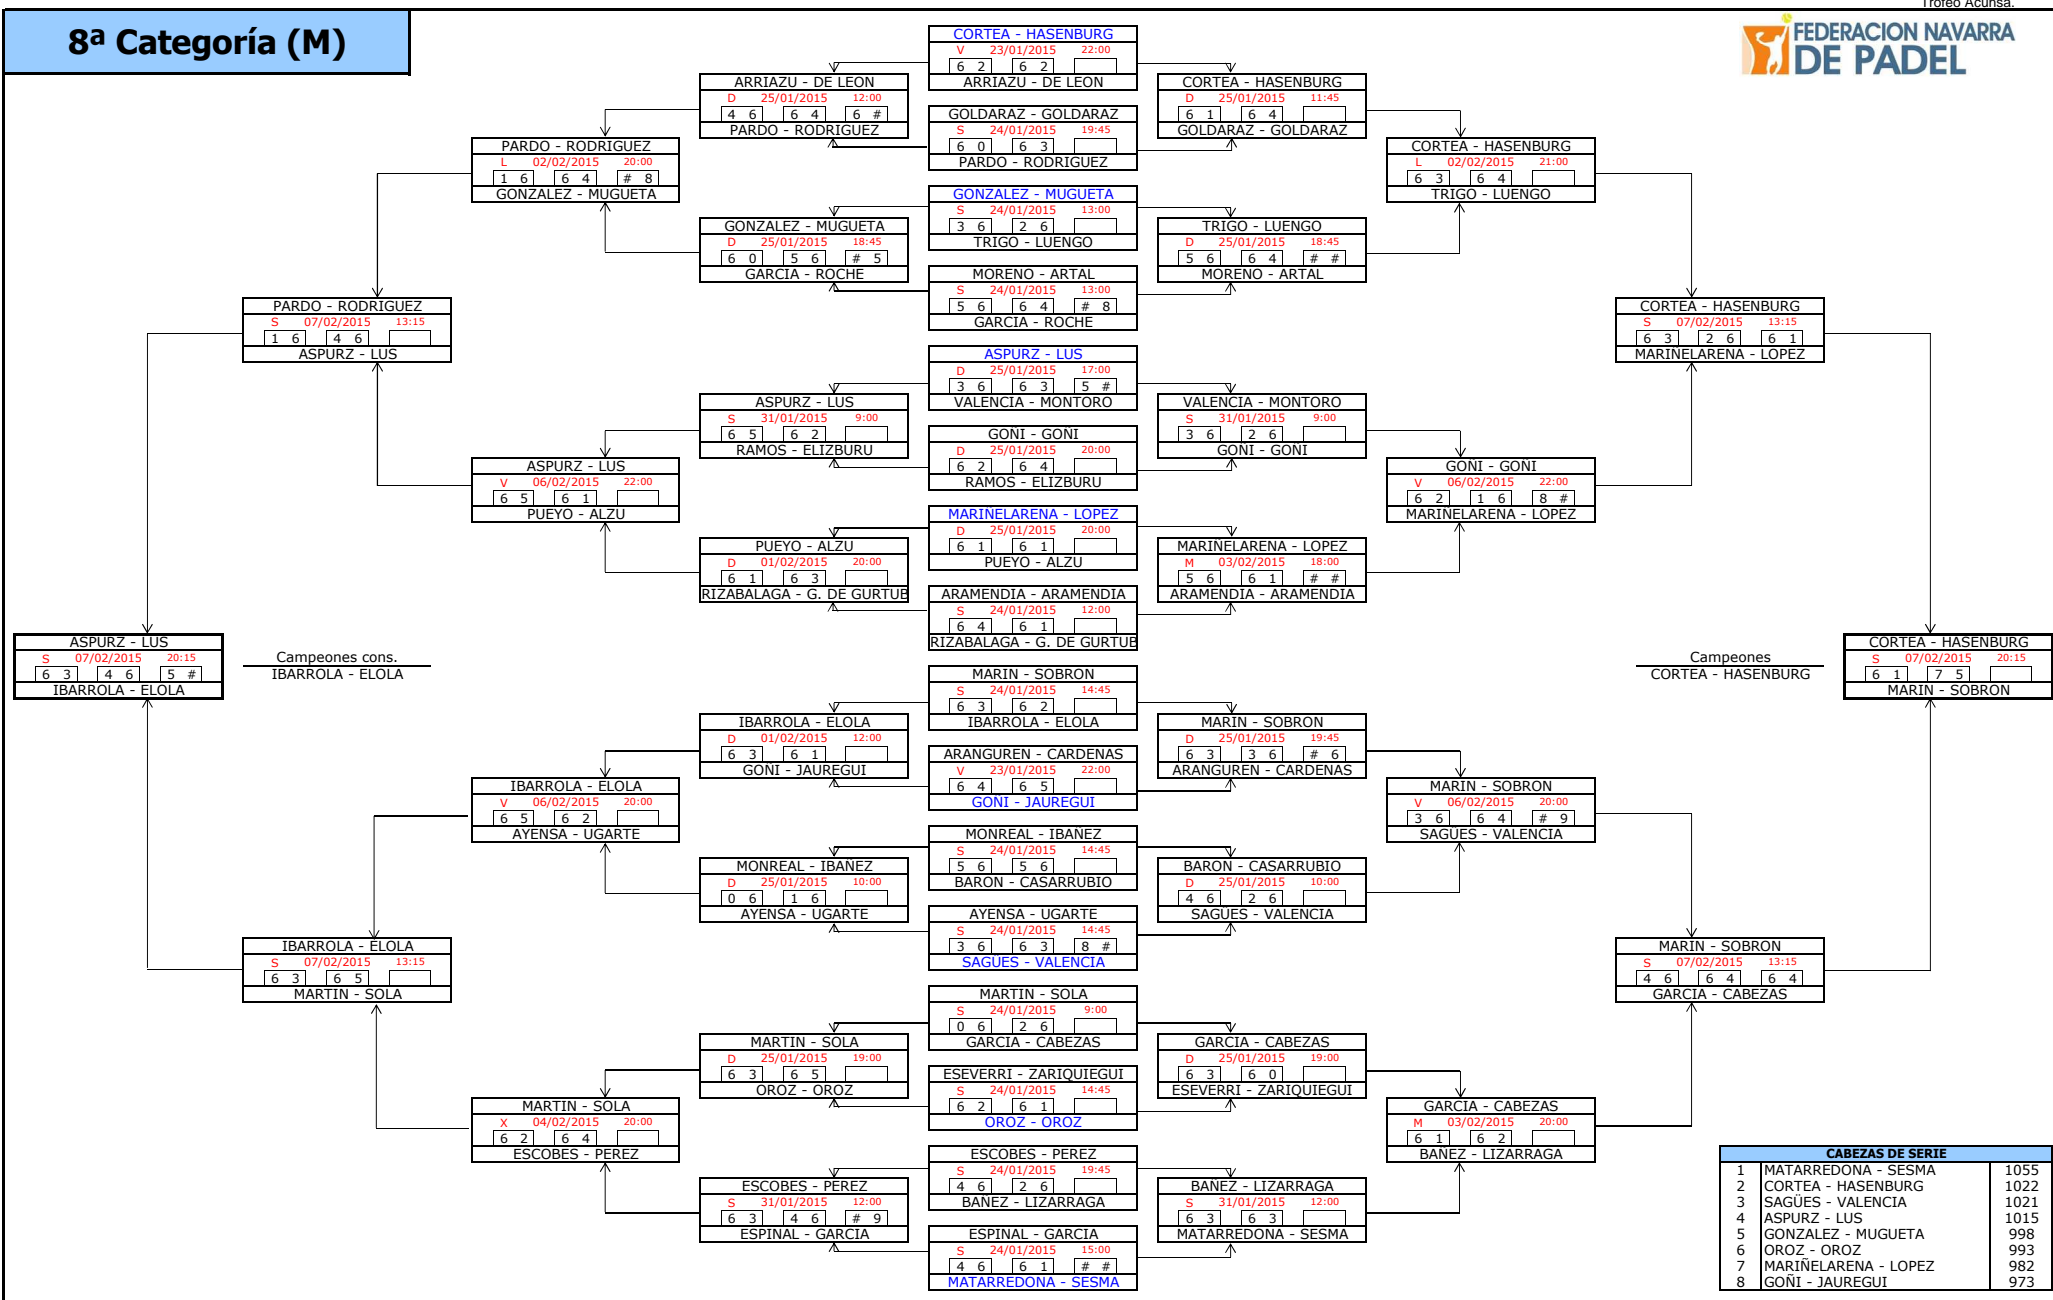

8ª Categoría (M)

CABEZAS DE SERIE		
1	MATARREDONA - SESMA	1055
2	CORTEA - HASENBURG	1022
3	SAGÜES - VALENCIA	1021
4	ASPURZ - LUS	1015
5	GONZALEZ - MUGUETA	998
6	OROZ - OROZ	993
7	MARINELARENA - LOPEZ	982
8	GOÑI - JAUREGUI	973