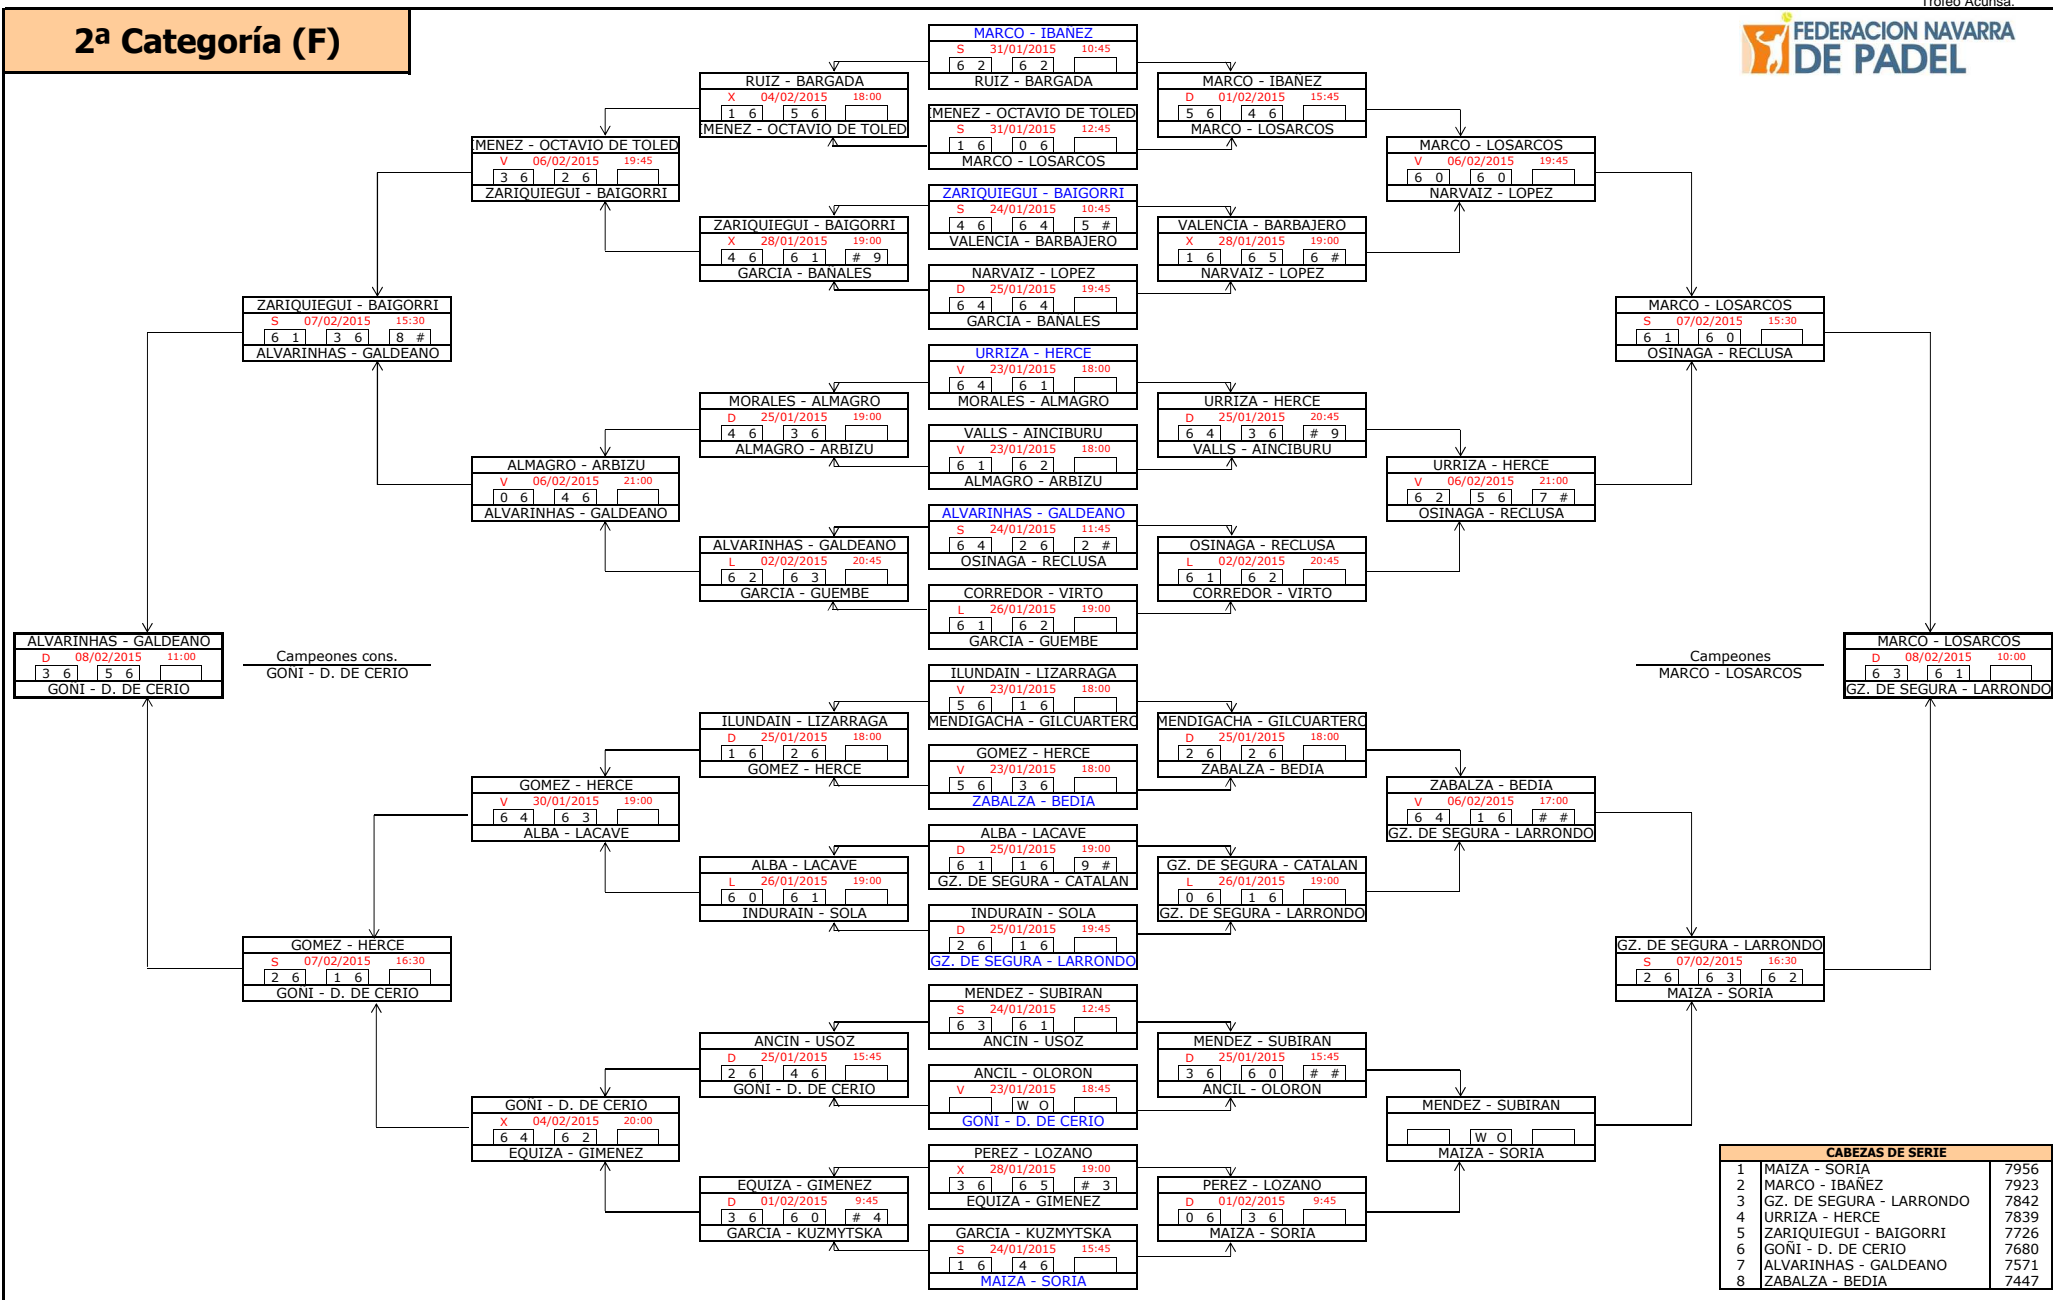

2ª Categoría (F)

CABEZAS DE SERIE		
1	MAIZA - SORIA	7956
2	MARCO - IBANEZ	7923
3	GZ. DE SEGURA - LARRONDO	7842
4	URRIZA - HERCE	7839
5	ZARIQUEGUI - BAIGORRI	7726
6	GONI - D. DE CERIO	7680
7	ALVARINHAS - GALDEANO	7571
8	ZABALZA - BEDIA	7447