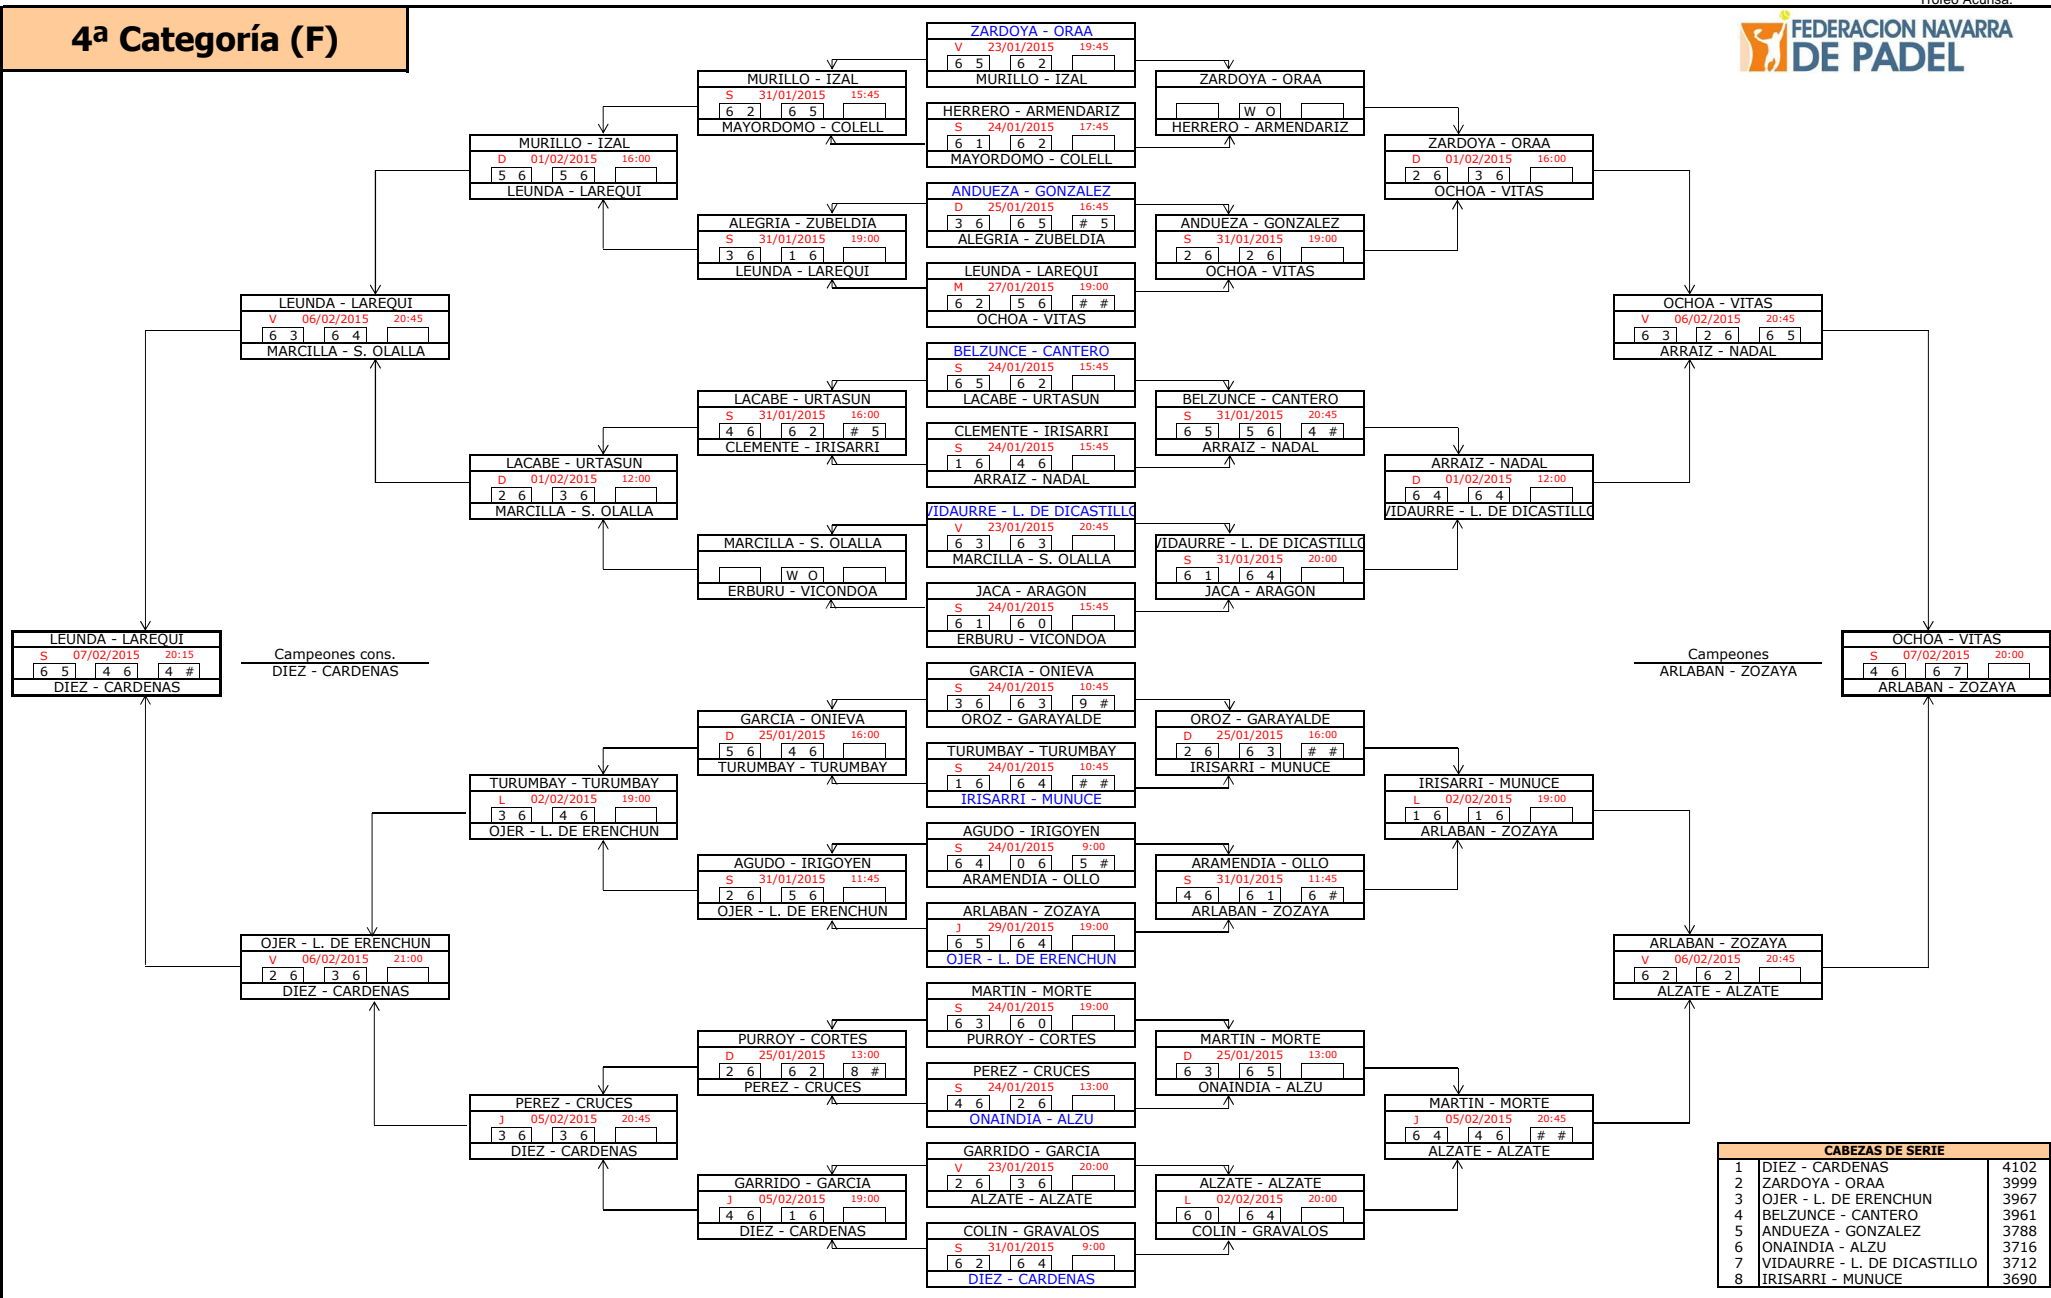

4ª Categoría (F)

Campeones
ARLABAN - ZOZAYA

Campeones cons.
DIEZ - CARDENAS

CABEZAS DE SERIE		
1	DIEZ - CARDENAS	4102
2	ZARDOYA - ORAA	3999
3	OJER - L. DE ERENCHUN	3967
4	BELZUNCE - CANTERO	3961
5	ANDUEZA - GONZALEZ	3788
6	ONAINDIA - ALZU	3716
7	VIDAURRE - L. DE DICASTILLO	3712
8	IRISARRI - MUNUCE	3690